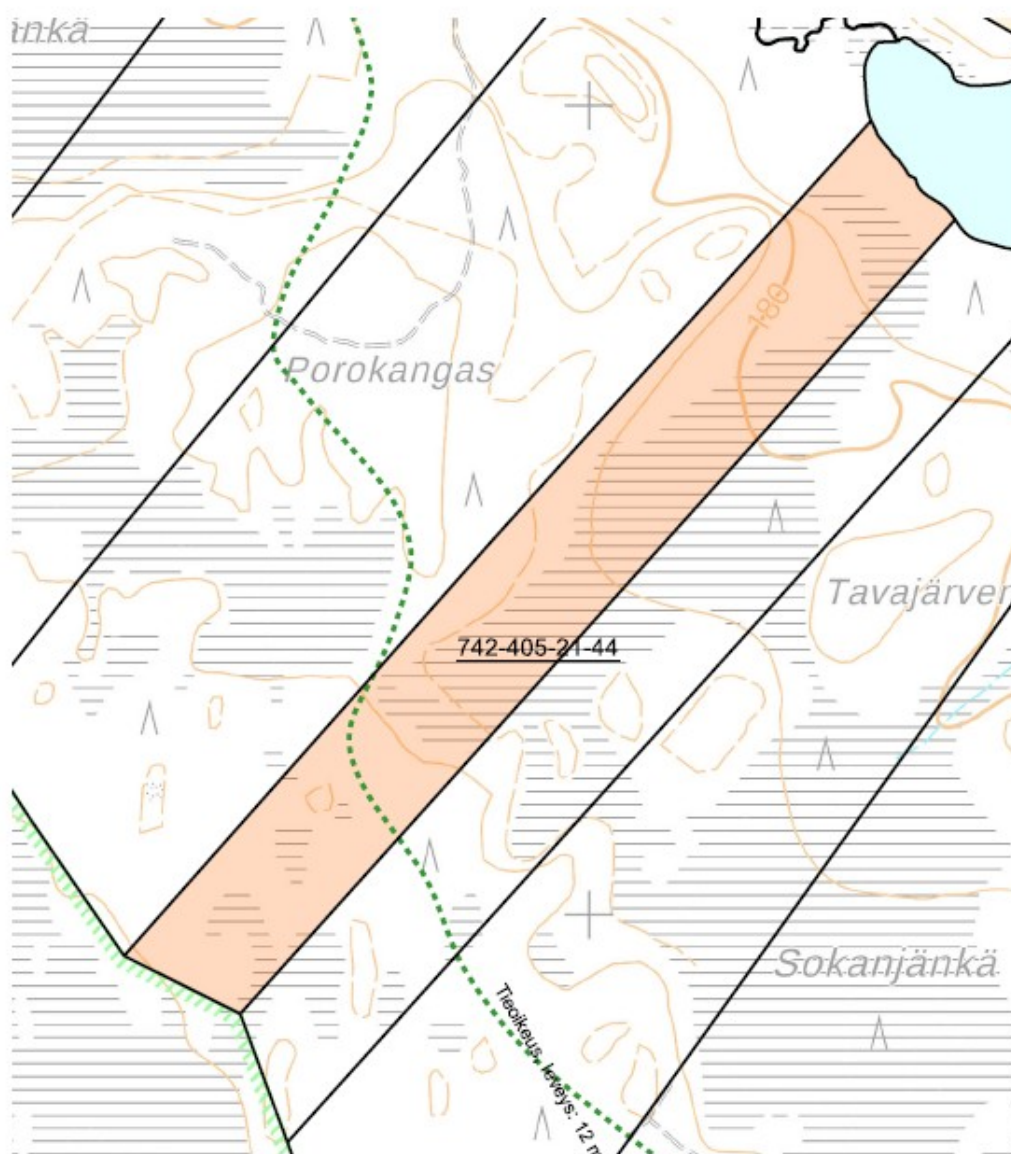

Liite 2. Kartat myynnin kohteena olevasta määräalasta. Kaupan kohteen rajat määräytyvät näihin karttoihin merkityn mukaisesti.

MYYNIN KOHTEENA OLEVAA MÄÄRÄALAA ON MERKITY ALLA OLEVAAN KARTTAAN PUNERTAVALLA TUMMENNUKSELLA: MYYNTIKOHTEEEN RAJAT KULKEVAT PUNERTAVAN TUMMENNUKSEN REUNOILLA KULKEVIA MUSTIA RAJAVIIVOJA PITKIN.