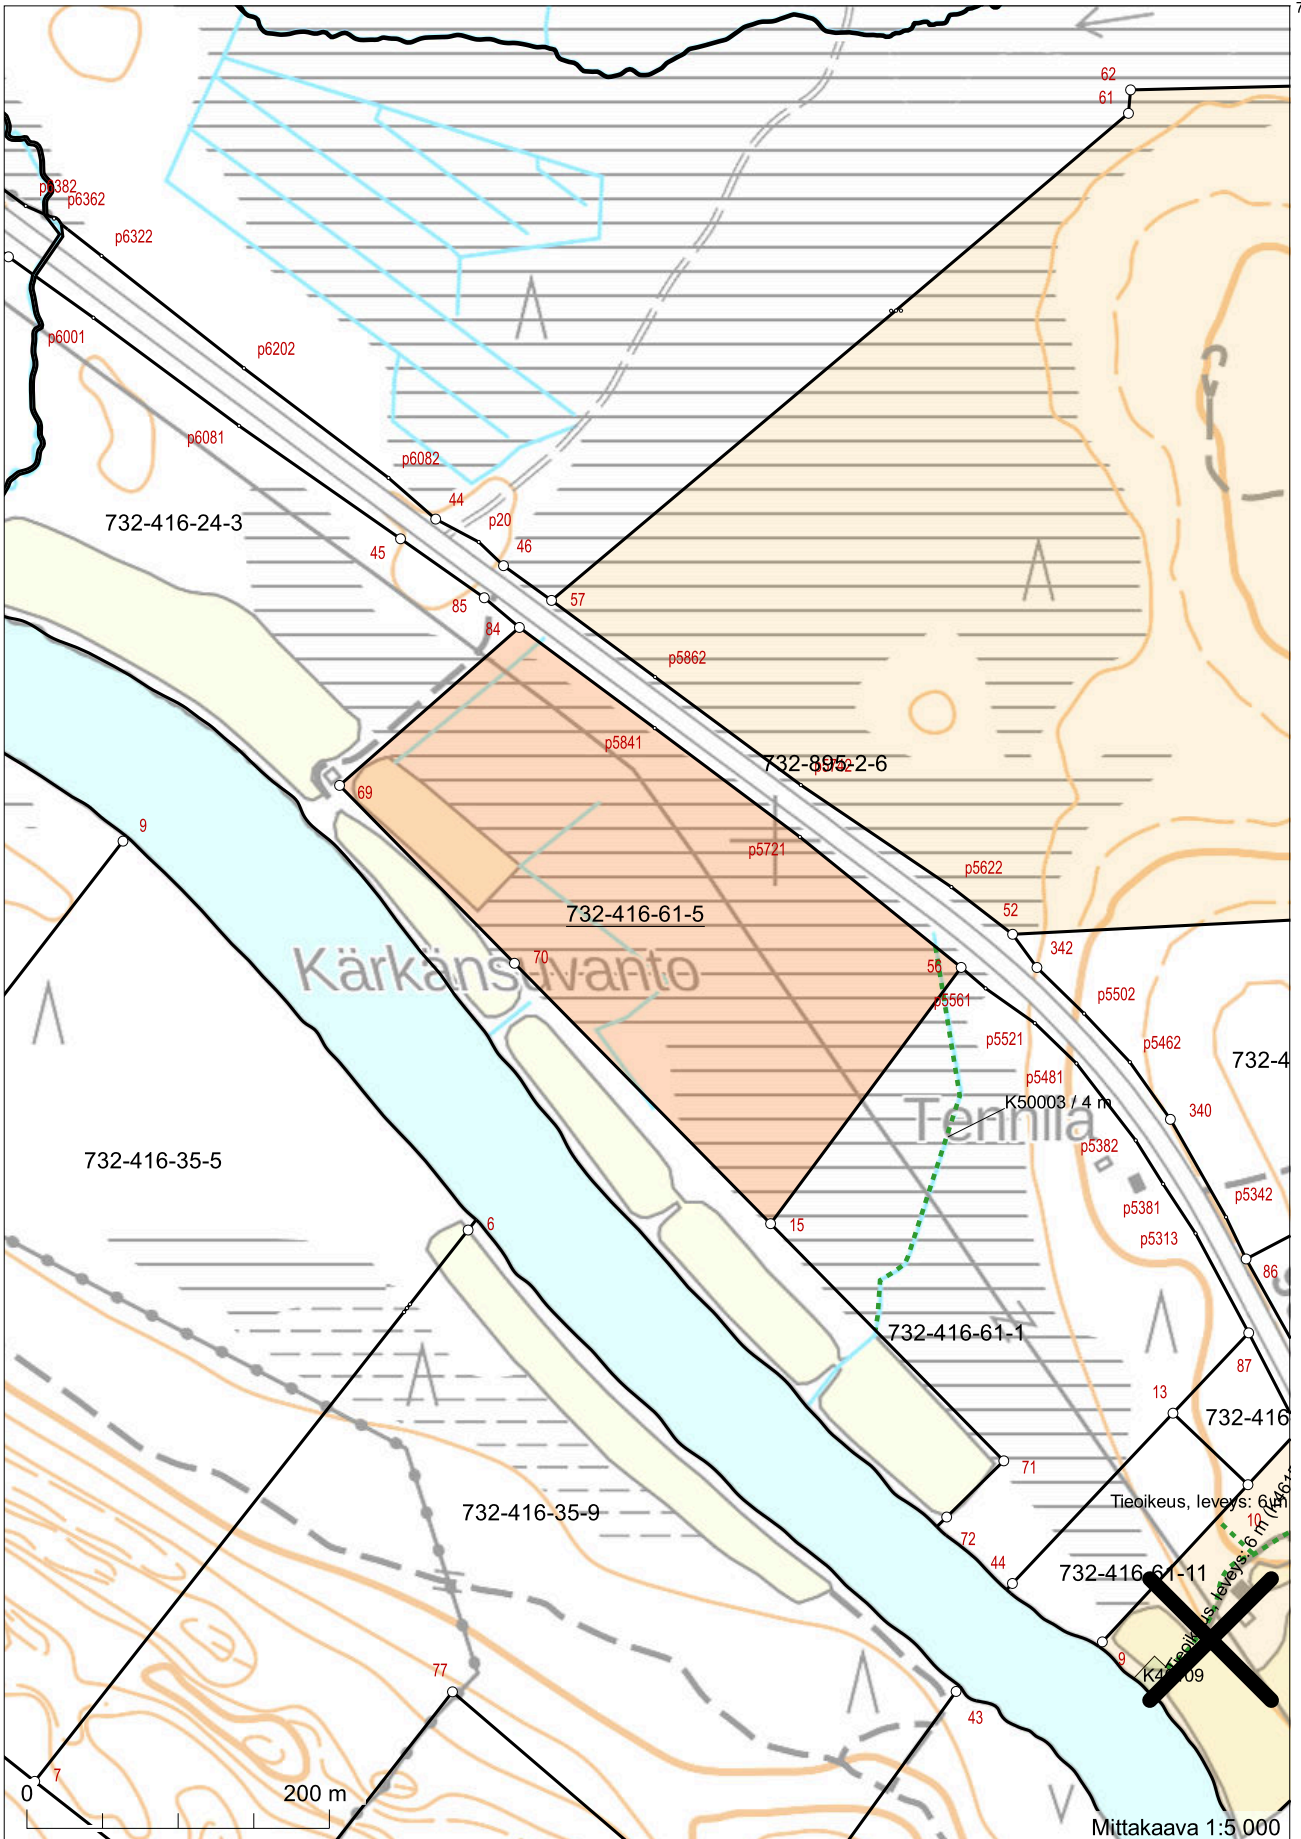

Kiinteistötunnus: 732-416-61-5  
 Nimi: VANHALA  
 Rekisteriyksikkölaji: Tila  
 Kunta: Salla (732)  
 Palstojen lukumäärä: 6

Rekisteriyksikön alueella on yleiskaava.

Tulostettu kiinteistötietojärjestelmästä 7.11.2024.

Kiinteistörekisterin tiedoissa voi olla puutteita ja epätarkkuuksia. Rekisteriyksikön tarkka alueellinen ulottuvuus selviää toimitusasiakirjoista ja maastosta. Rekisteritiedoista katso tarkemmin [www.maanmittauslaitos.fi/rekisteritiedot](http://www.maanmittauslaitos.fi/rekisteritiedot).

7456149

576493 Koordinaatisto: ETRS-TM35FIN  
Taustakartta on viitteellinen.

**MUSTALLA RASTILLA MERKITYY PALSTA  
EIKUULU MYYNTIKOHTEESEEN!**

7444399

7443184

575791  
Koordinaatisto: ETRS-TM35FIN  
Taustakartta on viitteellinen.