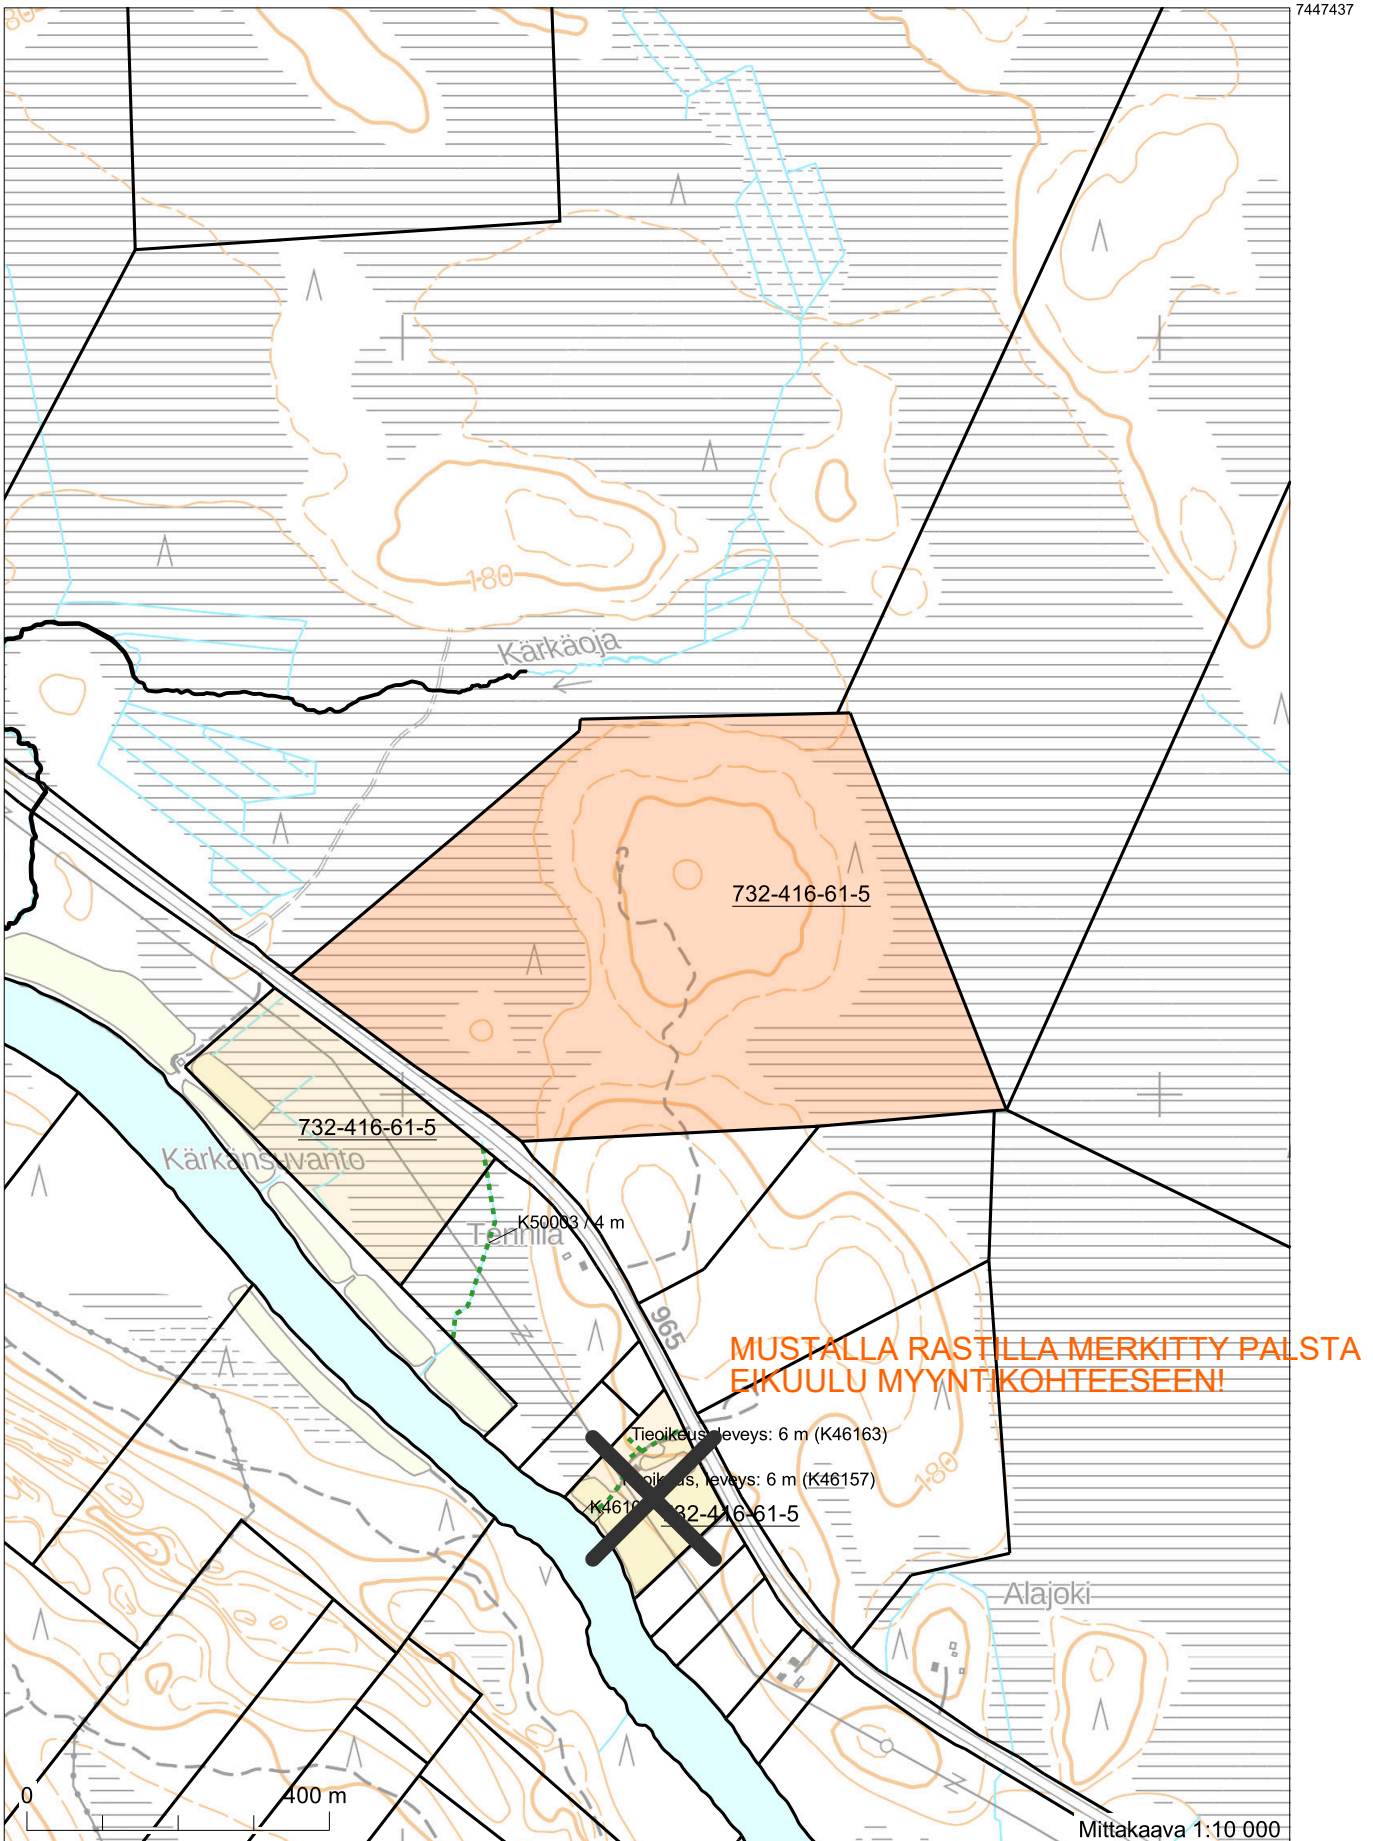

Kiinteistötunnus: 732-416-61-5  
 Nimi: VANHALA  
 Rekisteriyksikkölaji: Tila  
 Kunta: Salla (732)  
 Palstojen lukumäärä: 6

Rekisteriyksikön alueella on yleiskaava.

Tulostettu kiinteistötietojärjestelmästä 7.11.2024.

Kiinteistörekisterin tiedoissa voi olla puutteita ja epätarkkuuksia. Rekisteriyksikön tarkka alueellinen ulottuvuus selviää toimitusasiakirjoista ja maastosta. Rekisteritiedoista katso tarkemmin [www.maanmittauslaitos.fi/rekisteritiedot](http://www.maanmittauslaitos.fi/rekisteritiedot).

7456149

576493 Koordinaatisto: ETRS-TM35FIN  
Taustakartta on viitteellinen.

**MUSTALLA RASTILLA MERKITYY PALSTA  
EIKUULU MYYNTIKOHTEESEEN!**

7444399

7443184

575791  
Koordinaatisto: ETRS-TM35FIN  
Taustakartta on viitteellinen.