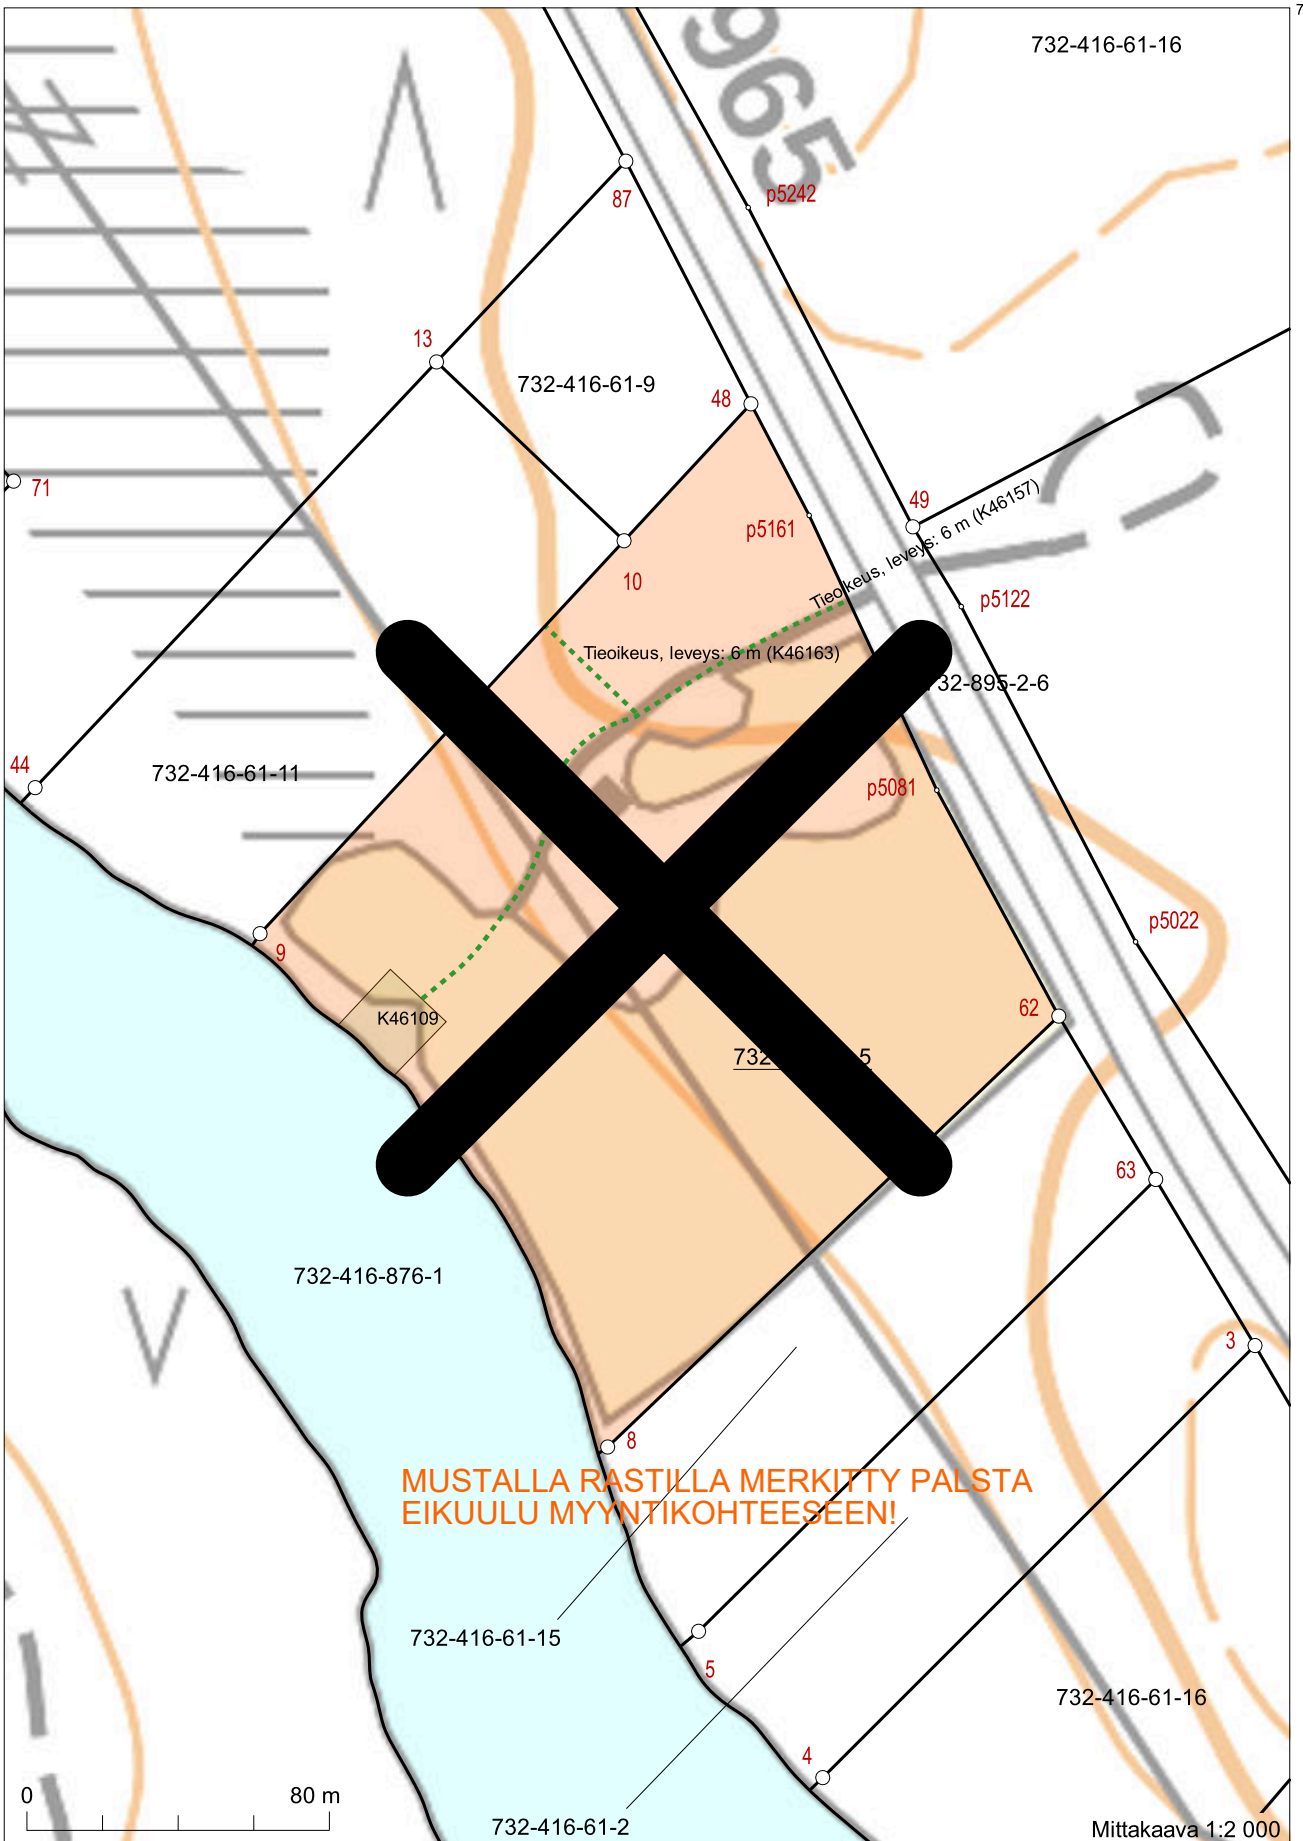

7445715

7445229

577451 Koordinaatisto: ETRS-TM35FIN
Taustakartta on viitteellinen.

577491