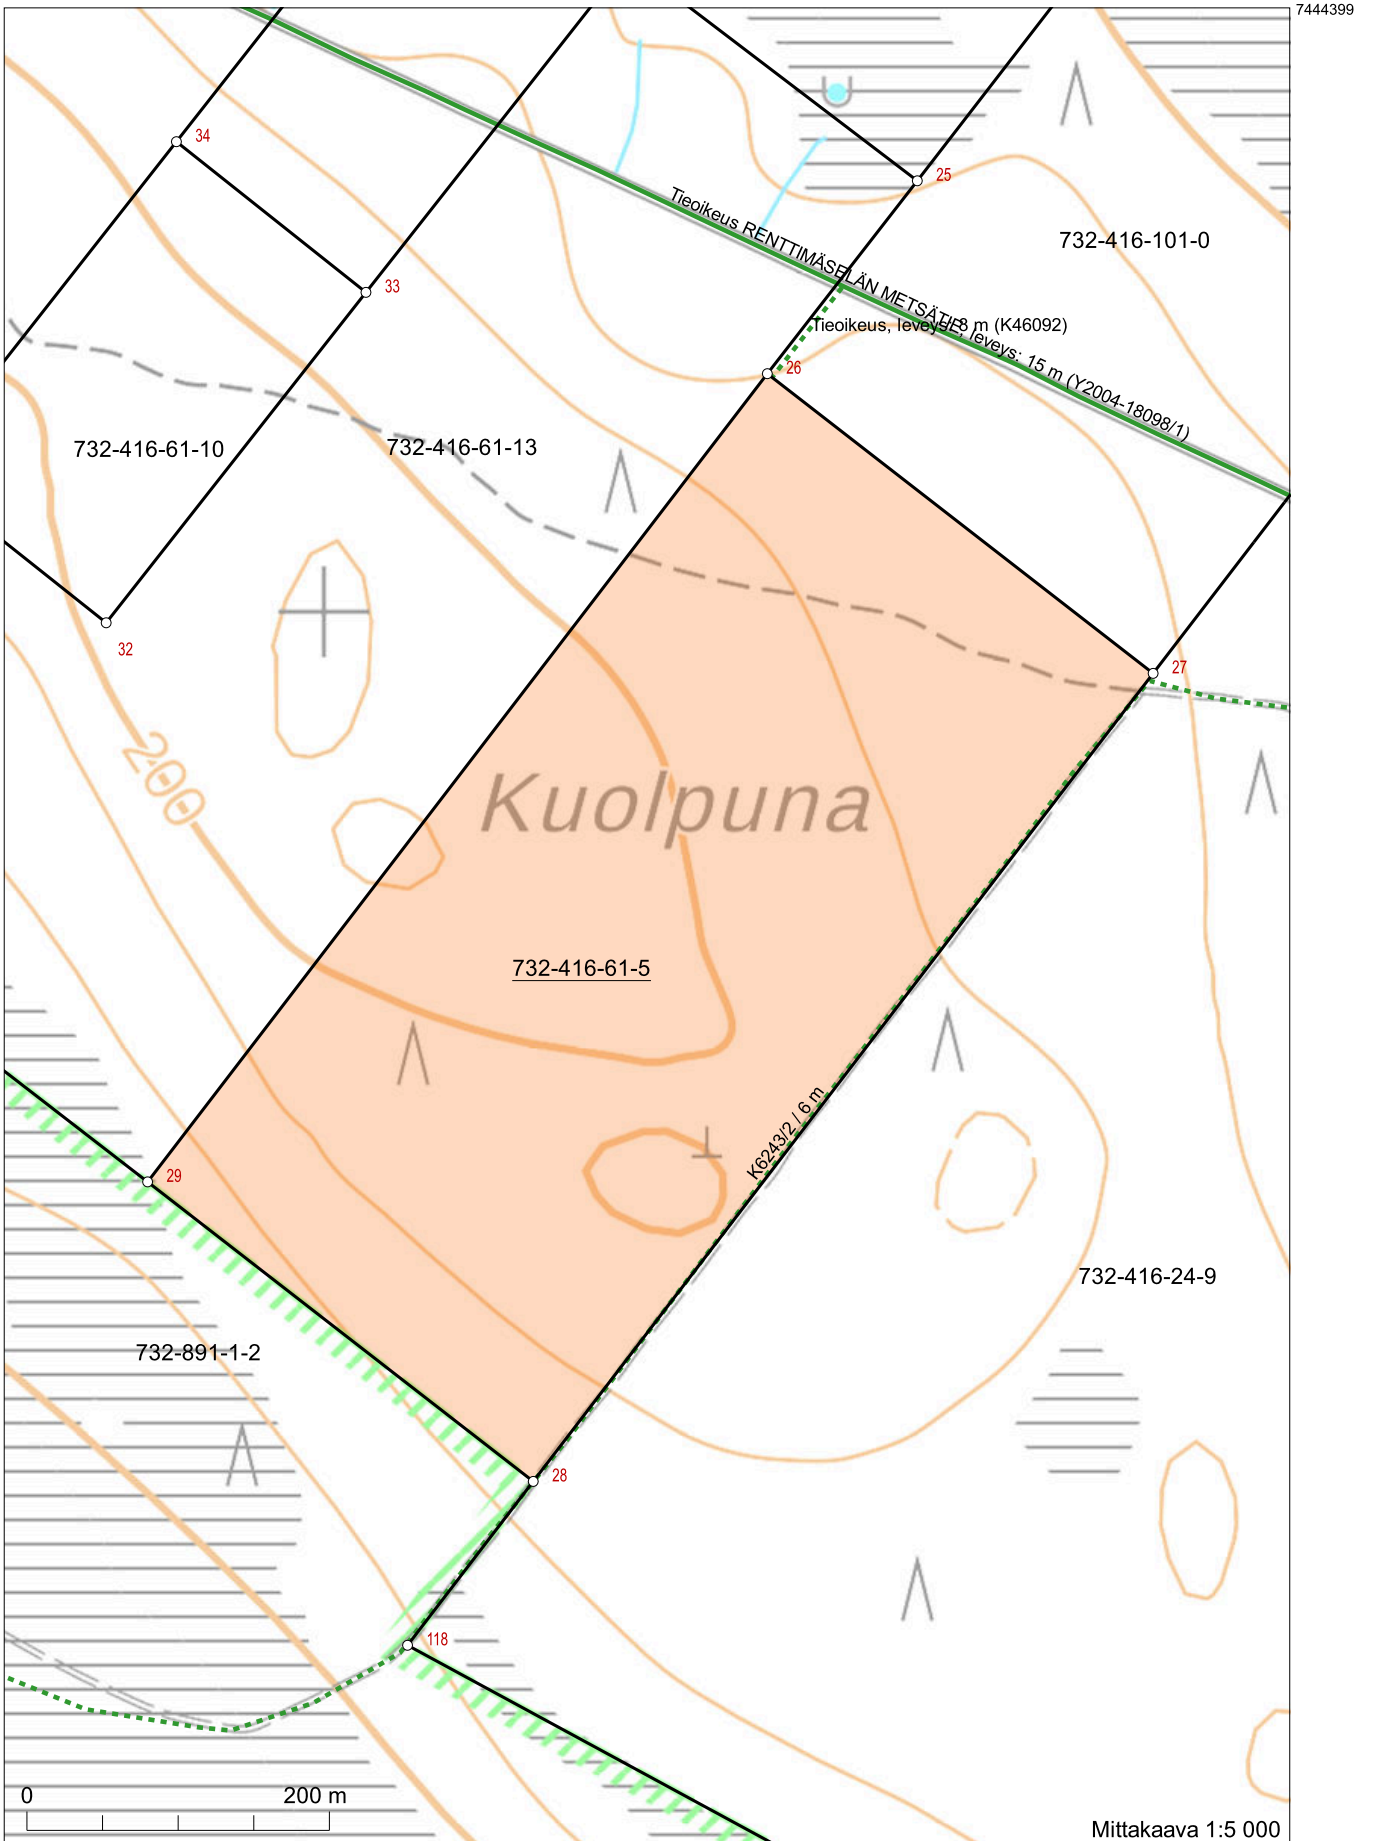

Kiinteistötunnus: 732-416-61-5  
 Nimi: VANHALA  
 Rekisteriyksikkölaji: Tila  
 Kunta: Salla (732)  
 Palstojen lukumäärä: 6

Rekisteriyksikön alueella on yleiskaava.

Tulostettu kiinteistötietojärjestelmästä 7.11.2024.

Kiinteistörekisterin tiedoissa voi olla puutteita ja epätarkkuuksia. Rekisteriyksikön tarkka alueellinen ulottuvuus selviää toimitusasiakirjoista ja maastosta. Rekisteritiedoista katso tarkemmin [www.maanmittauslaitos.fi/rekisteritiedot](http://www.maanmittauslaitos.fi/rekisteritiedot).

7456149

576493 Koordinaatisto: ETRS-TM35FIN  
Taustakartta on viitteellinen.

**MUSTALLA RASTILLA MERKITYY PALSTA  
EIKUULU MYYNTIKOHTEESEEN!**

7444399

7443184

575791  
Koordinaatisto: ETRS-TM35FIN  
Taustakartta on viitteellinen.