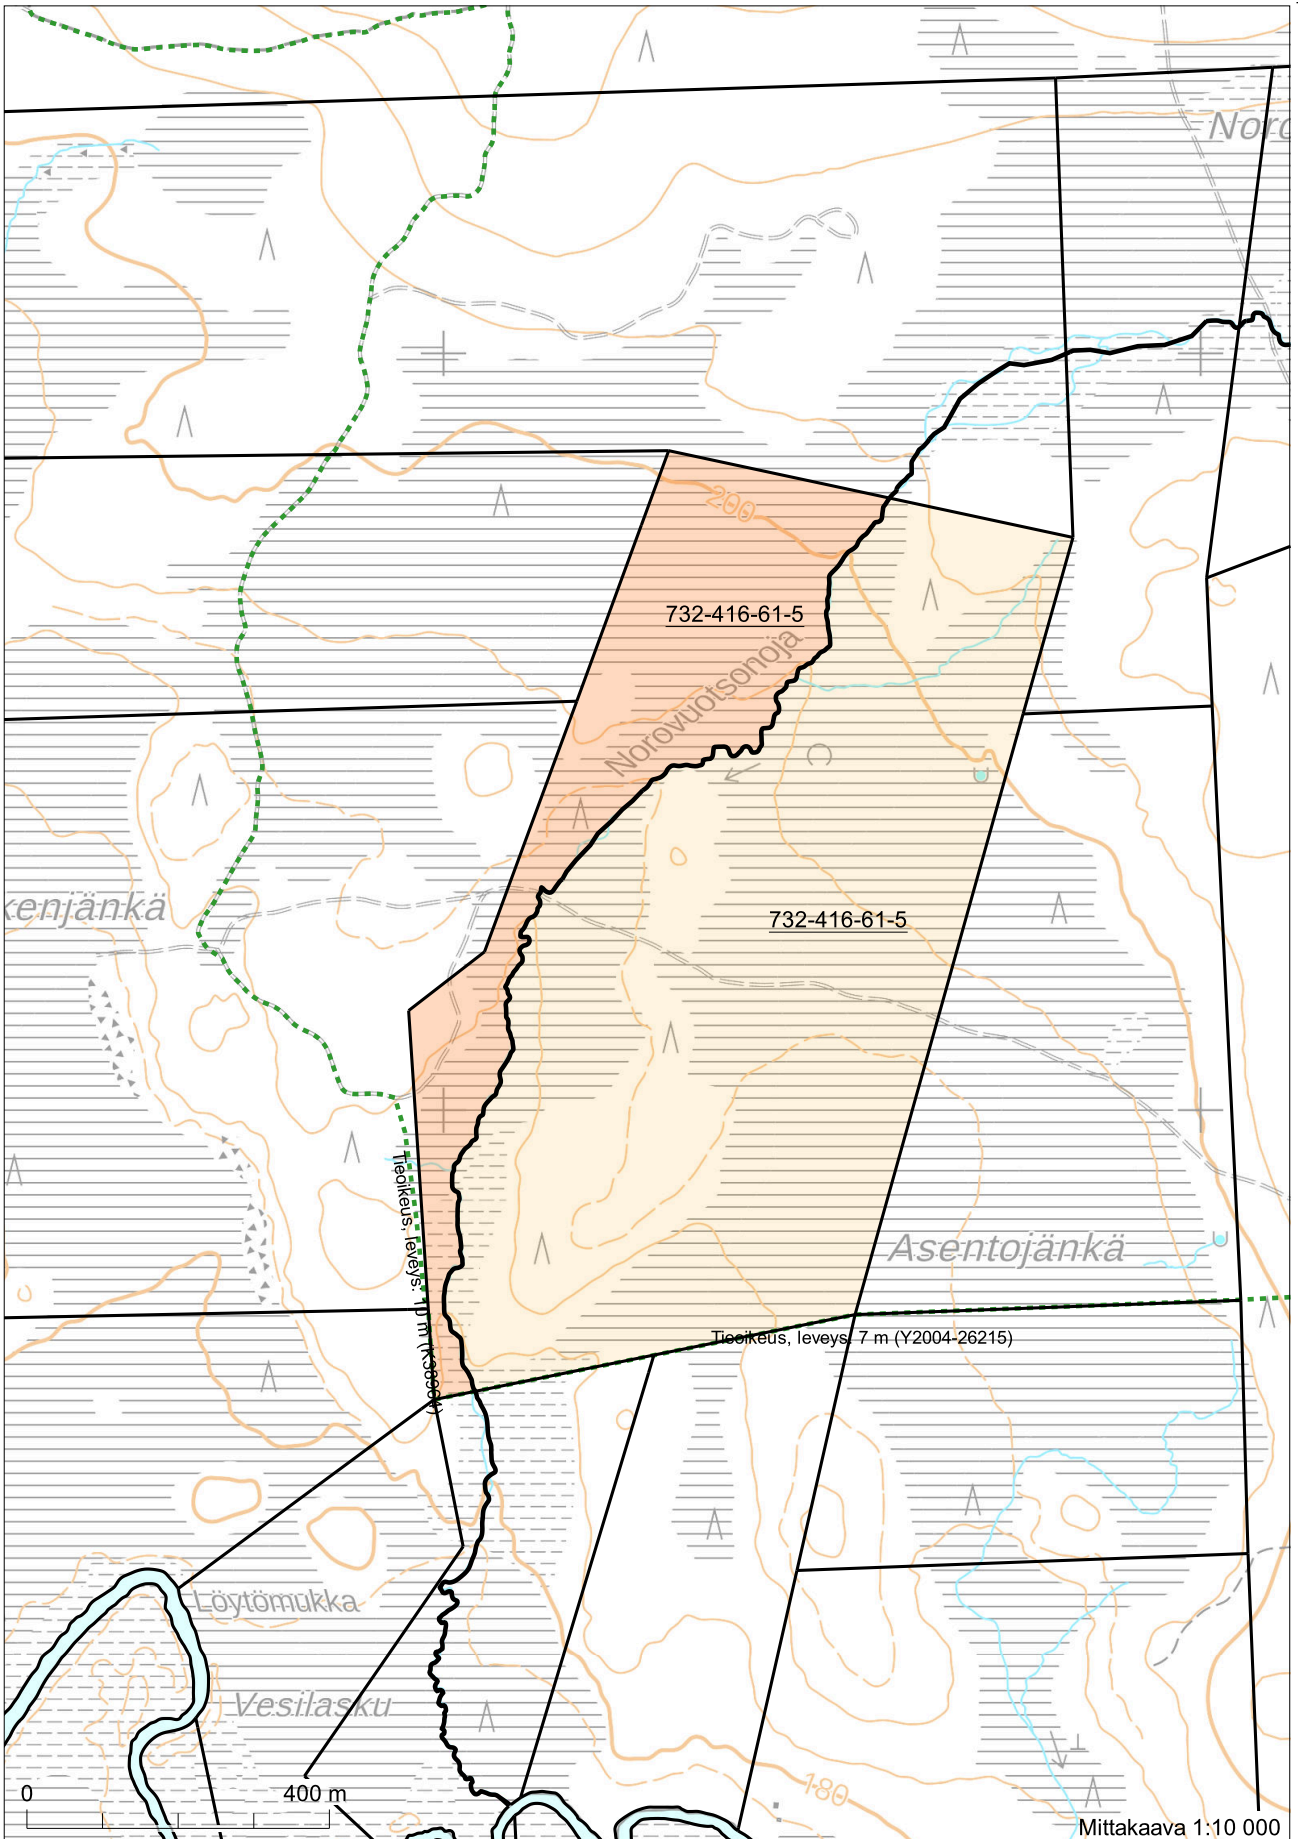

Kiinteistötunnus: 732-416-61-5  
 Nimi: VANHALA  
 Rekisteriyksikkölaji: Tila  
 Kunta: Salla (732)  
 Palstojen lukumäärä: 6

Rekisteriyksikön alueella on yleiskaava.

Tulostettu kiinteistötietojärjestelmästä 7.11.2024.

7456149

576493 Koordinaatisto: ETRS-TM35FIN  
Taustakartta on viitteellinen.

**MUSTALLA RASTILLA MERKITYY PALSTA  
EIKUULU MYYNTIKOHTEESEEN!**

7444399

7443184

575791  
Koordinaatisto: ETRS-TM35FIN  
Taustakartta on viitteellinen.

576641

7445715

7445229

577451 Koordinaatisto: ETRS-TM35FIN  
Taustakartta on viitteellinen.

577491

578267  
 Koordinaatisto: ETRS-TM35FIN  
 Taustakartta on viitteellinen.

7450004  
 578267