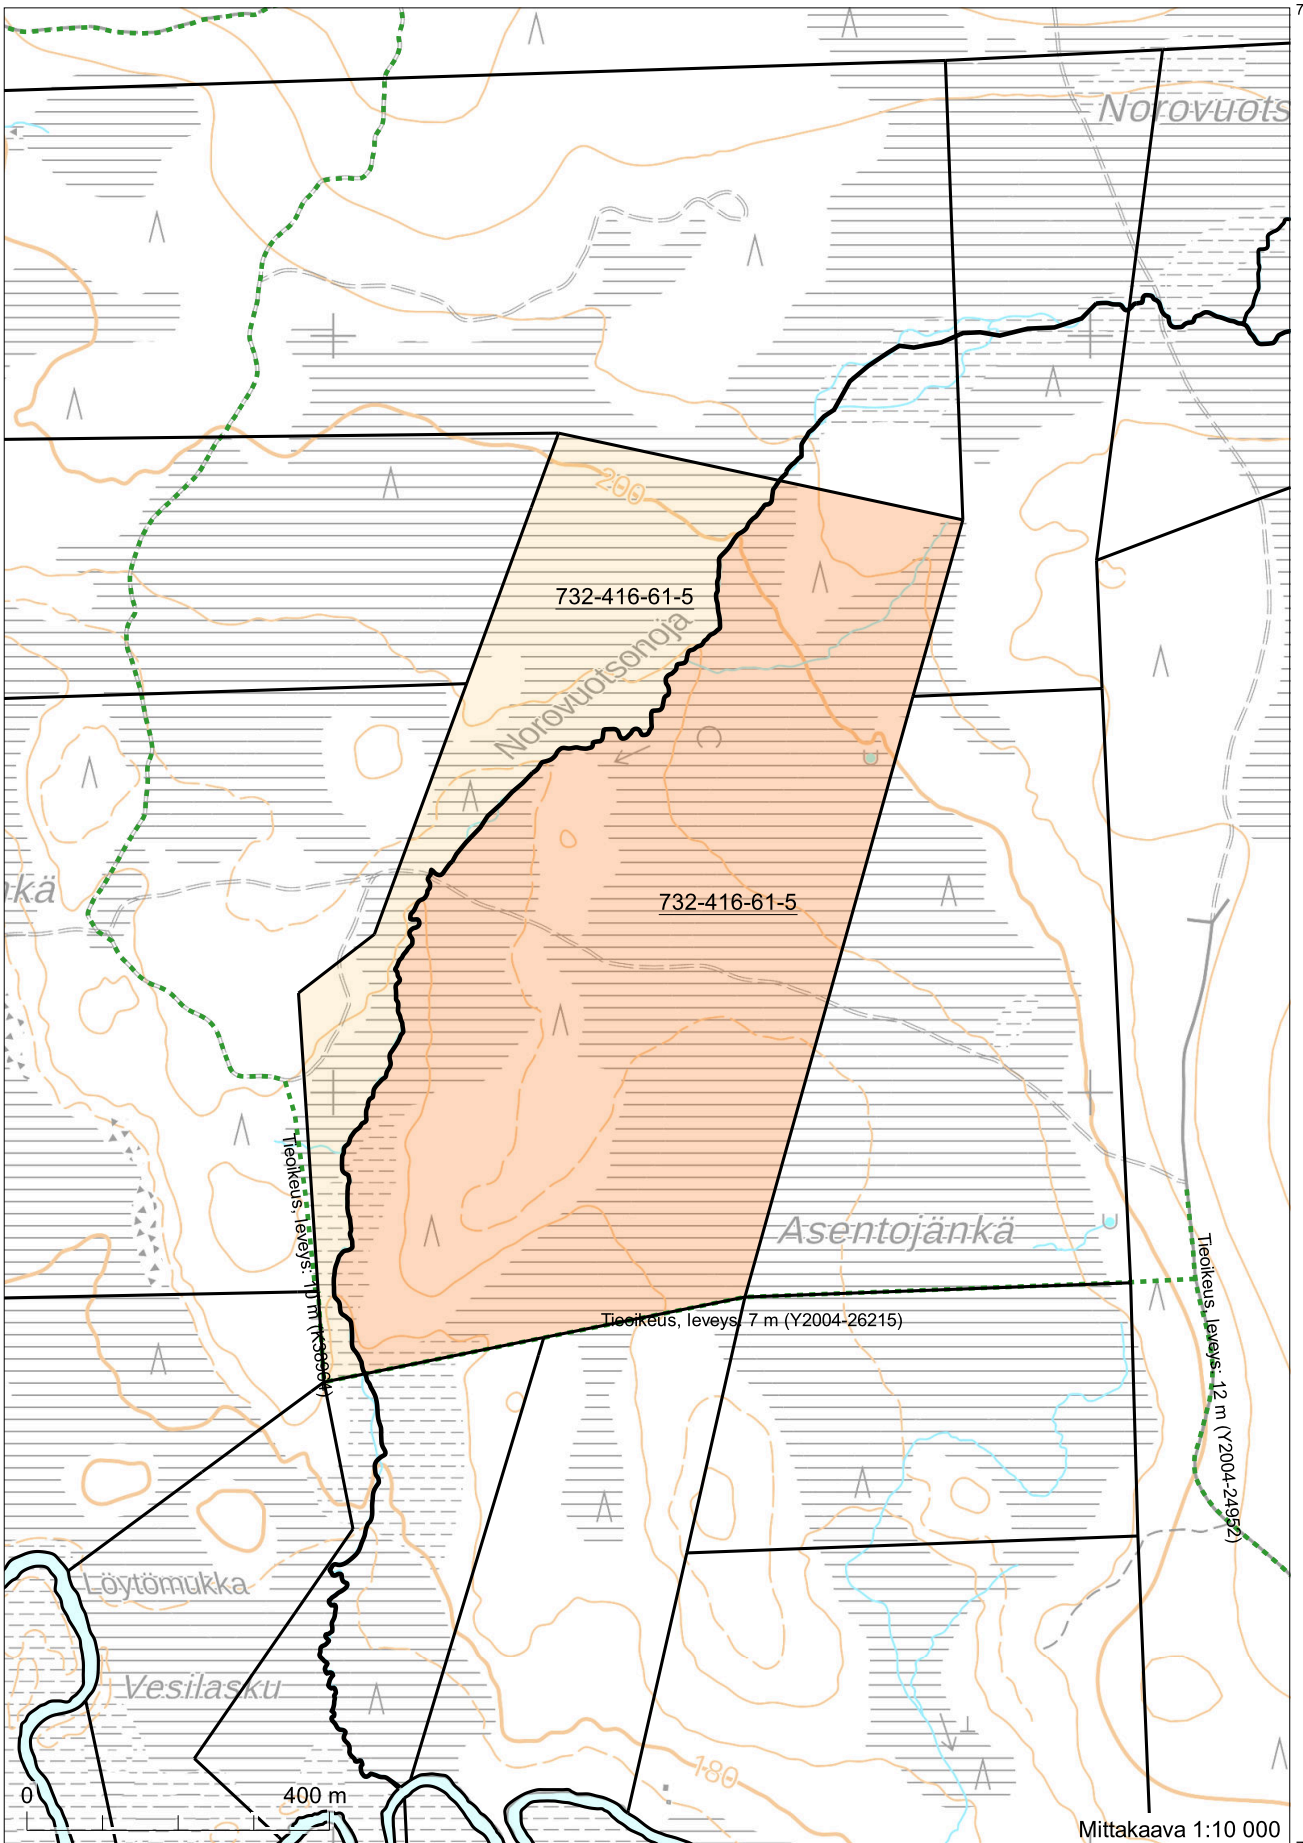

Kiinteistötunnus: 732-416-61-5  
 Nimi: VANHALA  
 Rekisteriyksikkölaji: Tila  
 Kunta: Salla (732)  
 Palstojen lukumäärä: 6

Rekisteriyksikön alueella on yleiskaava.

Tulostettu kiinteistötietojärjestelmästä 7.11.2024.

Kiinteistörekisterin tiedoissa voi olla puutteita ja epätarkkuuksia. Rekisteriyksikön tarkka alueellinen ulottuvuus selviää toimitusasiakirjoista ja maastosta. Rekisteritiedoista katso tarkemmin [www.maanmittauslaitos.fi/rekisteritiedot](http://www.maanmittauslaitos.fi/rekisteritiedot).

7456149

576493 Koordinaatisto: ETRS-TM35FIN  
Taustakartta on viitteellinen.

**MUSTALLA RASTILLA MERKITYY PALSTA  
EIKUULU MYYNTIKOHTEESEEN!**

7444399

7443184

575791  
Koordinaatisto: ETRS-TM35FIN  
Taustakartta on viitteellinen.

576641

7445715

7445229

577451 Koordinaatisto: ETRS-TM35FIN  
Taustakartta on viitteellinen.

577491

578267  
 Koordinaatisto: ETRS-TM35FIN  
 Taustakartta on viitteellinen.

7450004  
 578267