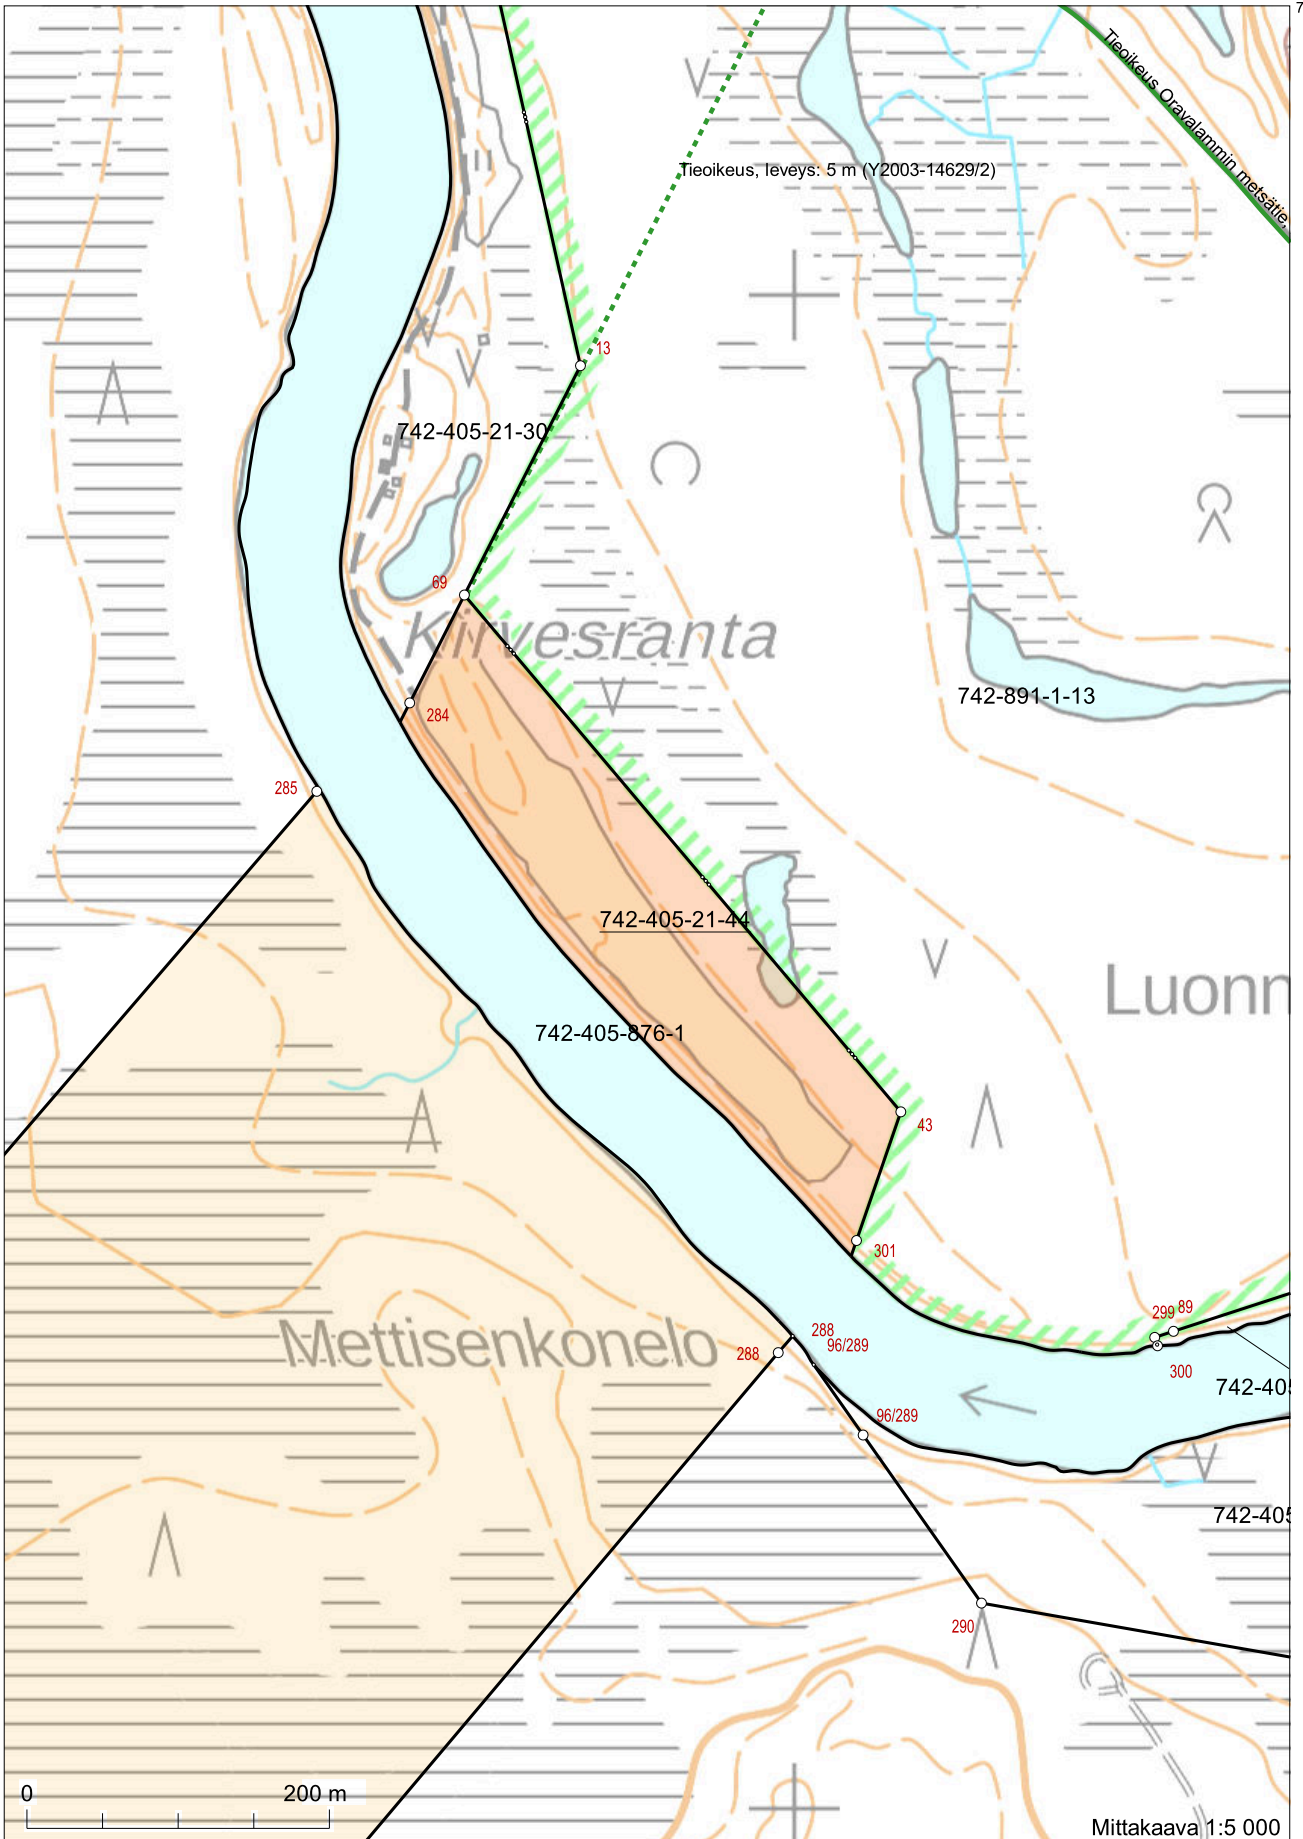

Kiinteistötunnus: 742-405-21-44
 Nimi: MÄNTYLEHTO
 Rekisteriyksikkölaji: Tila
 Kunta: Savukoski (742)
 Palstojen lukumäärä: 11

Tulostettu kiinteistötietojärjestelmästä 7.11.2024.

Kiinteistörekisterin tiedoissa voi olla puutteita ja epätarkkuuksia. Rekisteriyksikön tarkka alueellinen ulottuvuus selviää toimitusasiakirjoista ja maastosta. Rekisteritiedoista katso tarkemmin www.maanmittauslaitos.fi/rekisteritiedot.

7460043

7453224

564557

Koordinaatisto: ETRS-TM35FIN
Taustakartta on viitteellinen.

7450794
562557

Koordinaatisto: ETRS-TM35FIN
Taustakartta on viitteellinen.

570315 Koordinaatisto: ETRS-TM35FIN
Taustakartta on viitteellinen.

589075 7449342

Punaisen viivan rastian puoleinen alue on myyjän kantatila!

7452663

Punaisen viivan rastien puoleinen alue on myyjän kantatila

570848

573398

7449839

7448624

Koordinaatisto: ETRS-TM35FIN
Taustakartta on viitteellinen.