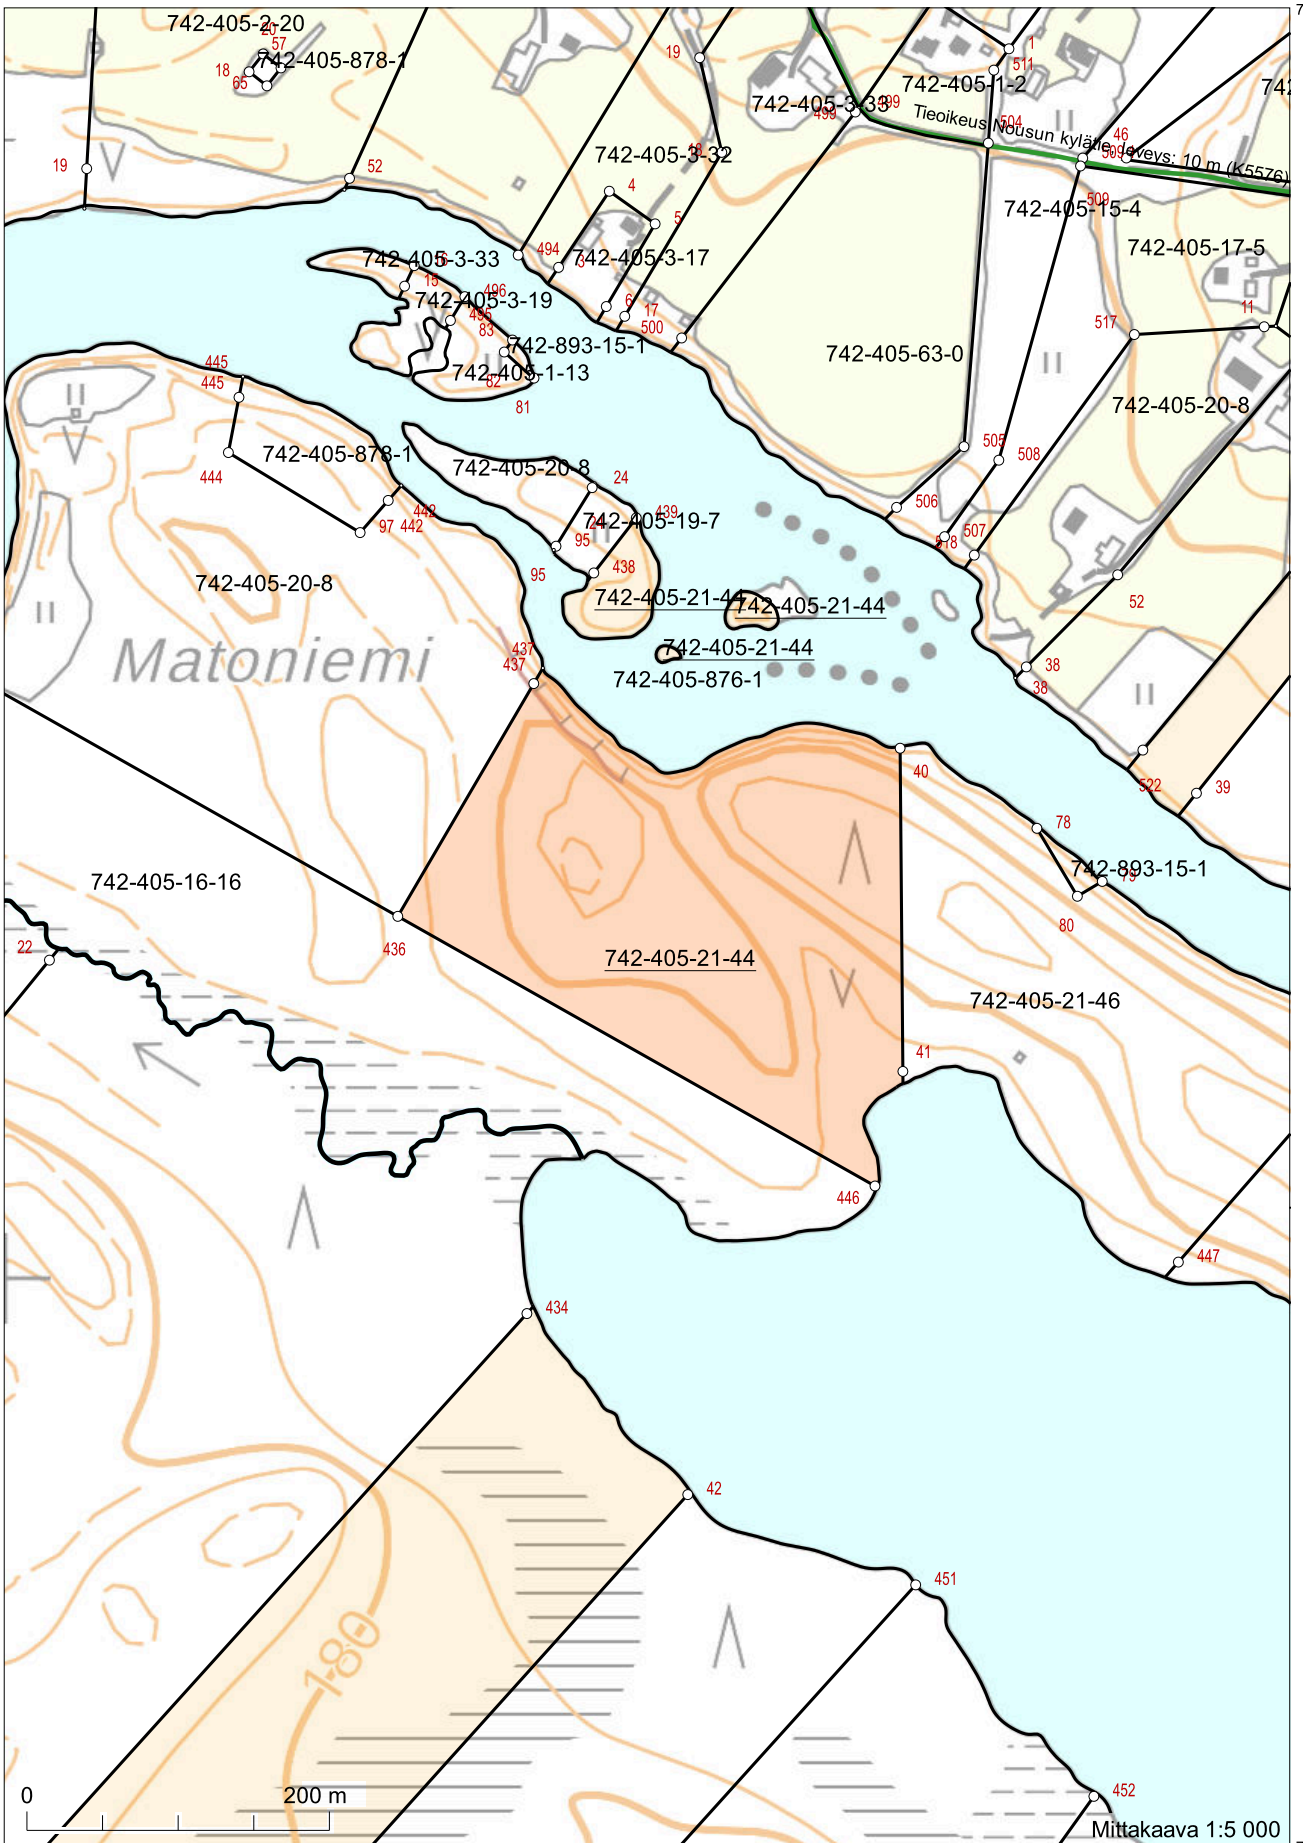

Kiinteistötunnus: 742-405-21-44
 Nimi: MÄNTYLEHTO
 Rekisteriyksikkölaji: Tila
 Kunta: Savukoski (742)
 Palstojen lukumäärä: 11

Tulostettu kiinteistötietojärjestelmästä 7.11.2024.

Kiinteistörekisterin tiedoissa voi olla puutteita ja epätarkkuuksia. Rekisteriyksikön tarkka alueellinen ulottuvuus selviää toimitusasiakirjoista ja maastosta. Rekisteritiedoista katso tarkemmin www.maanmittauslaitos.fi/rekisteritiedot.

7460043

7453224

564557

Koordinaatisto: ETRS-TM35FIN
Taustakartta on viitteellinen.

7450794
562557

Koordinaatisto: ETRS-TM35FIN
Taustakartta on viitteellinen.

570315 Koordinaatisto: ETRS-TM35FIN
Taustakartta on viitteellinen.

589075 7449342

Punaisen viivan rastian puoleinen alue on myyjän kantatila!

7452663

Punaisen viivan rastien puoleinen alue on myyjän kantatila

570848

573398

7449839

7448624

Koordinaatisto: ETRS-TM35FIN
Taustakartta on viitteellinen.