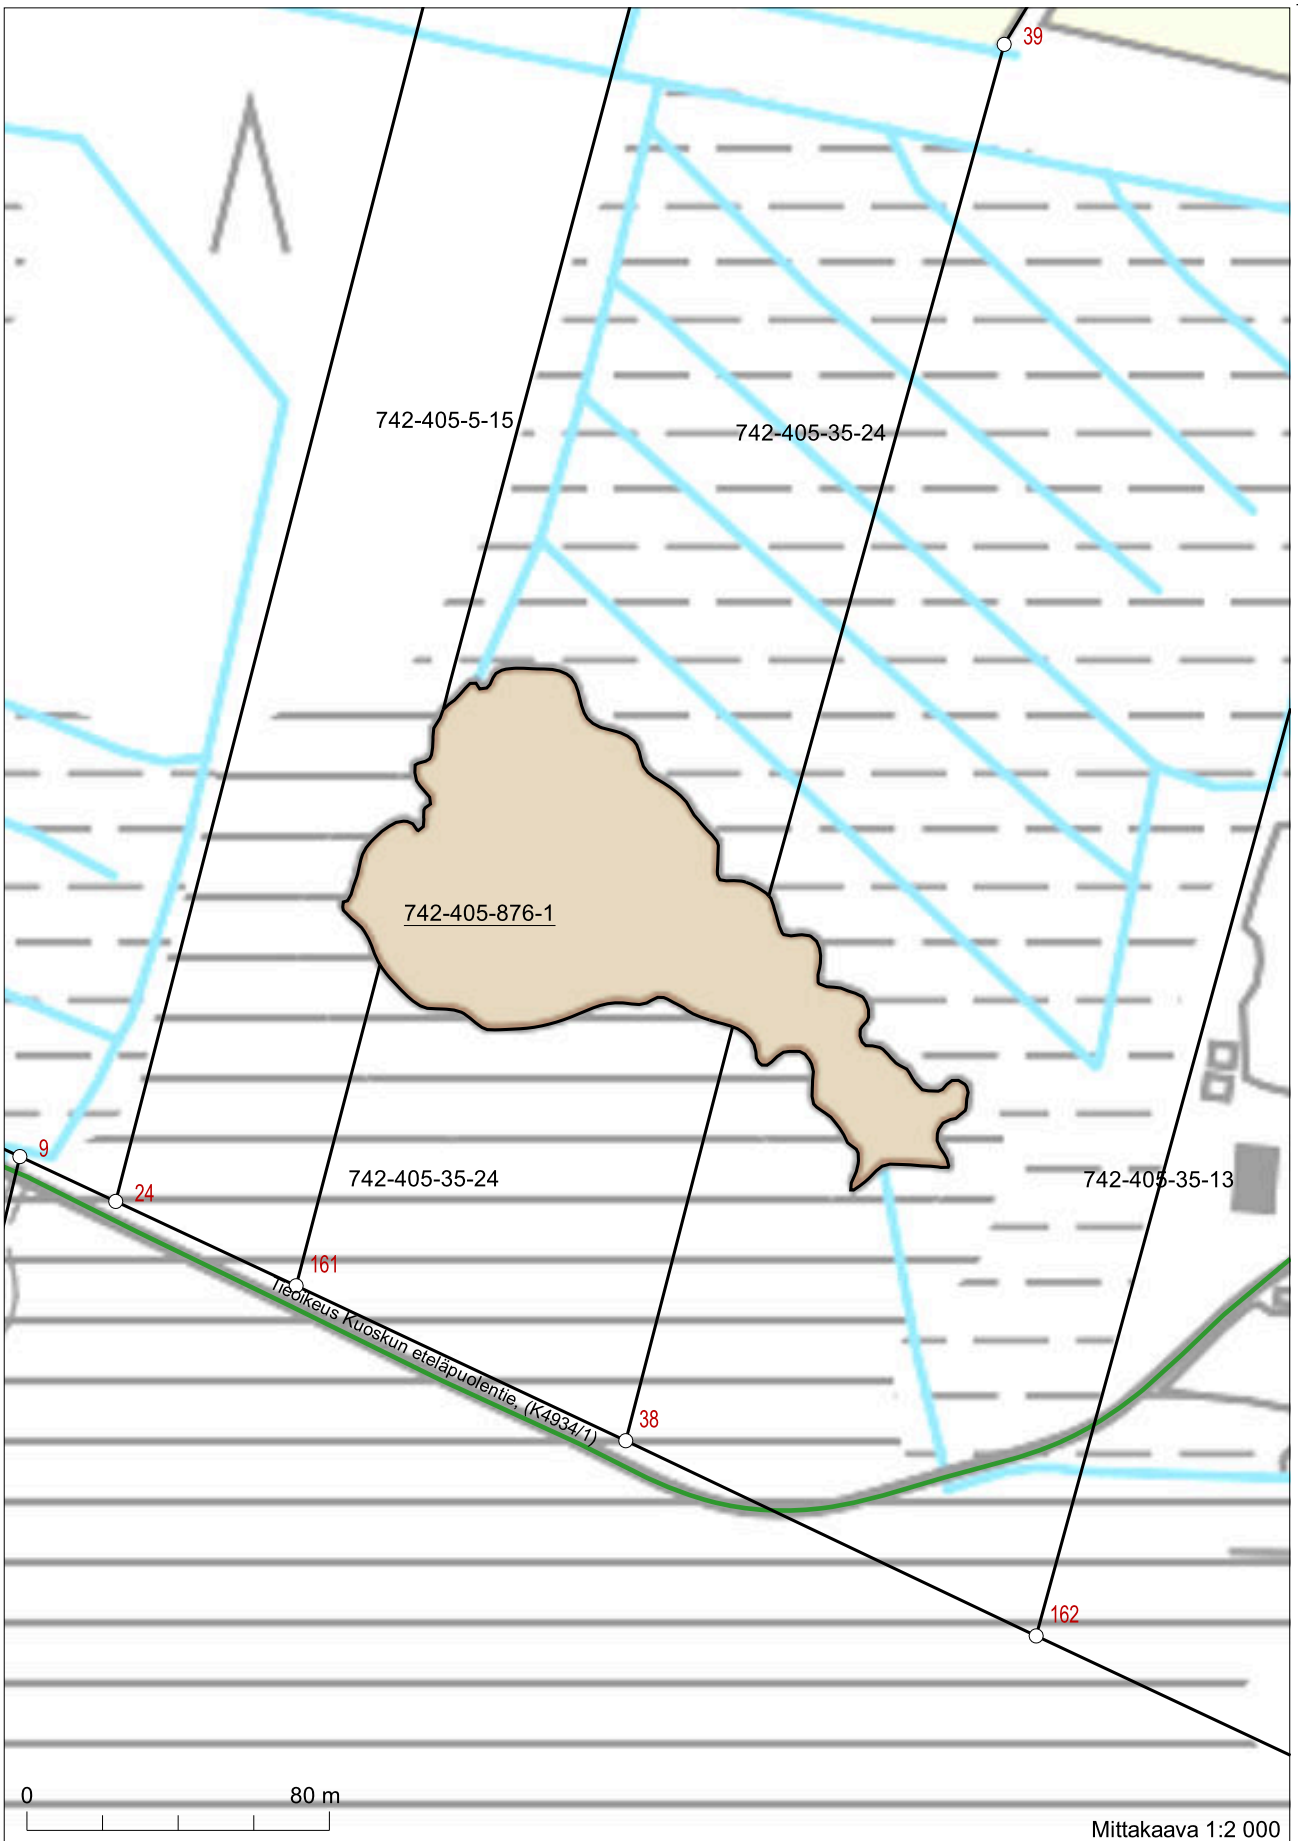

561459 Koordinaatisto: ETRS-TM35FIN
Taustakartta on viitteellinen.

7444965
562309

7456744

065390 Koordinaatisto: ETRS-TM35FIN
Taustakartta on viitteellinen.

7450952
564440