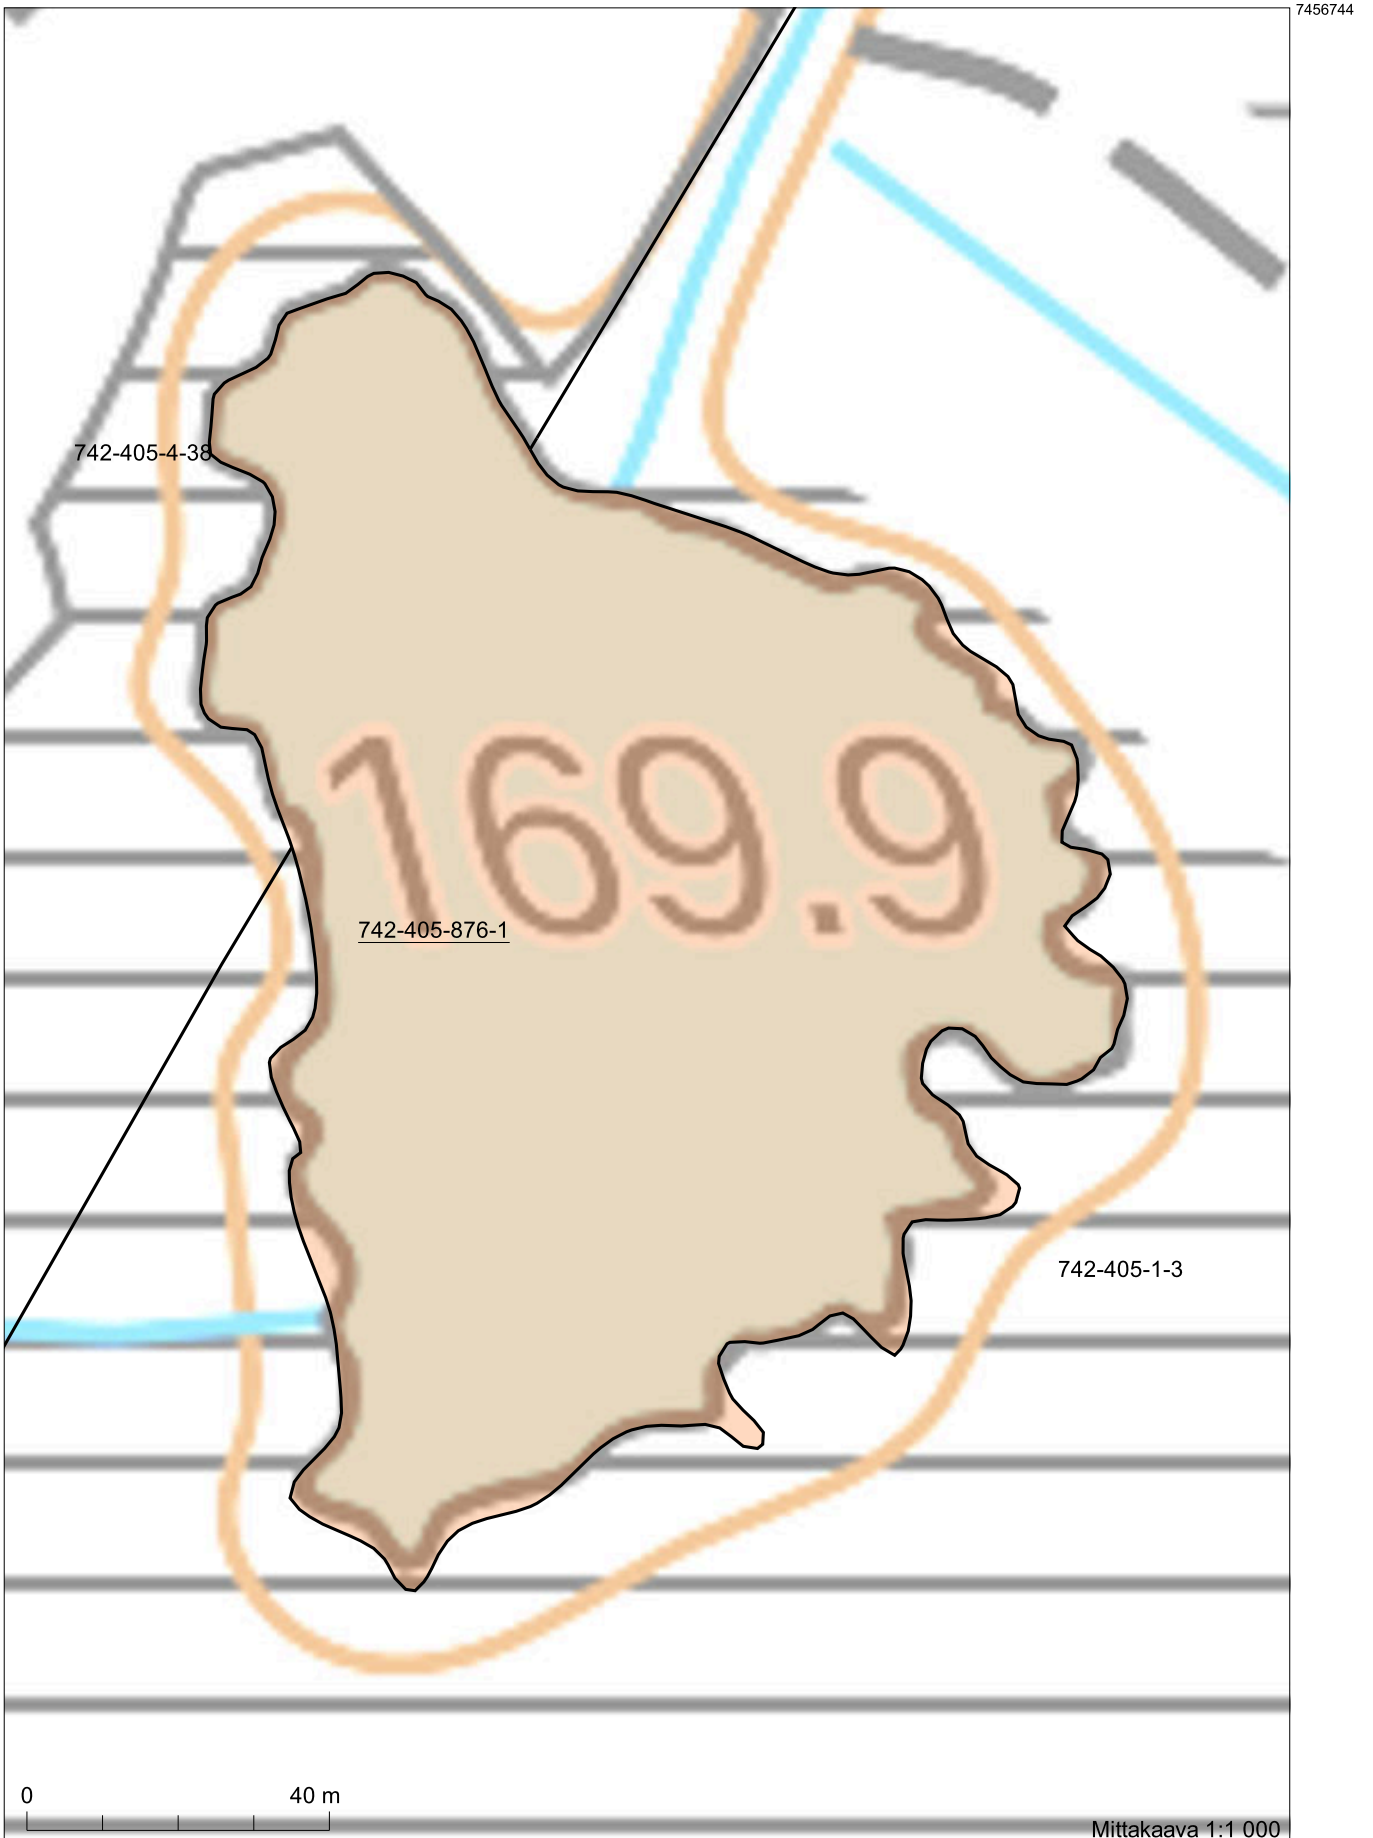

561459 Koordinaatisto: ETRS-TM35FIN
Taustakartta on viitteellinen.

7444965
562309

7456744

065390 Koordinaatisto: ETRS-TM35FIN
Taustakartta on viitteellinen.

7450952
564440