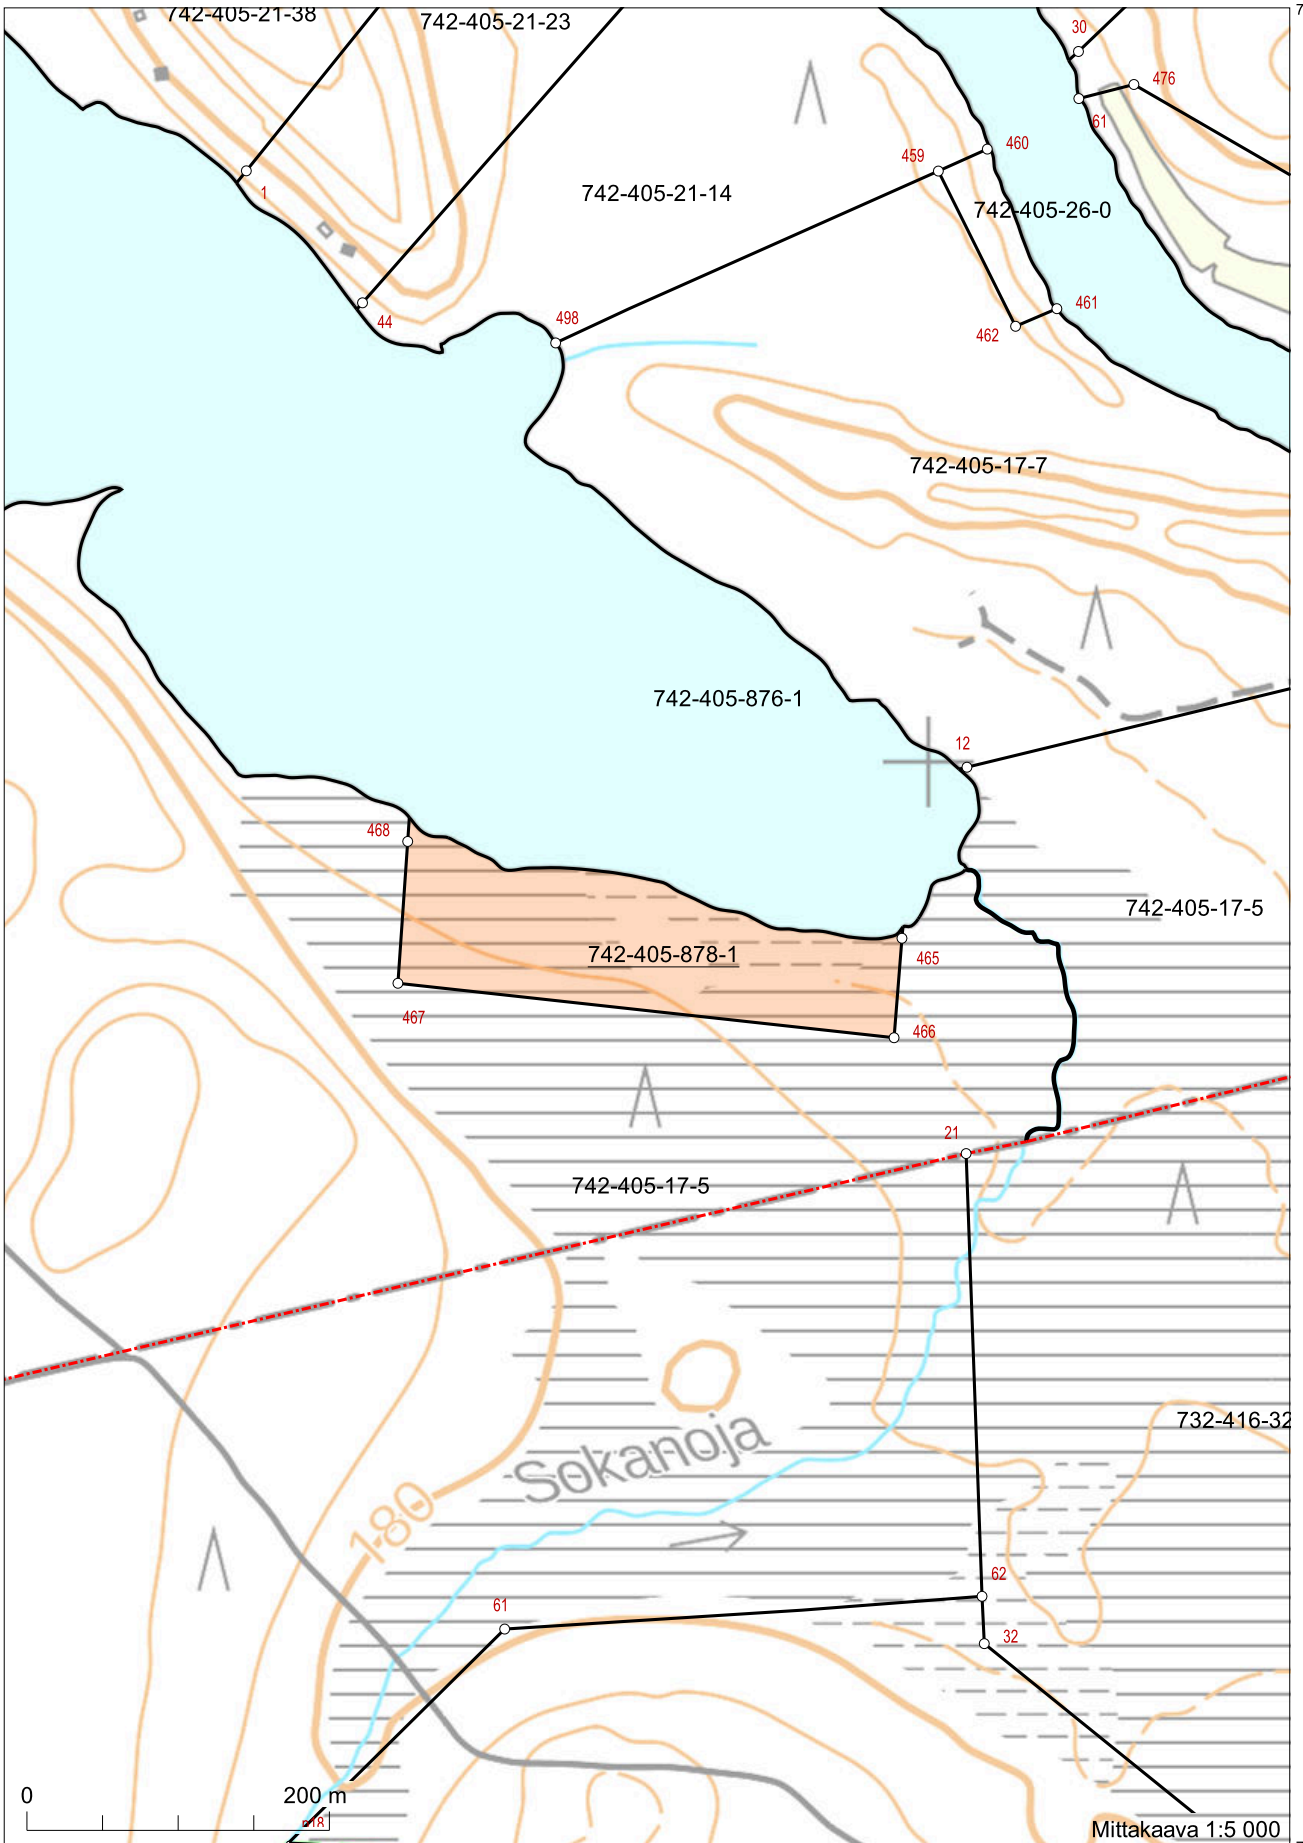

1956595
Koordinaatisto: ETRS-TM35FIN
Taustakartta on viitteellinen.

7449953
570134

570013
Koordinaatisto: ETRS-TM35FIN
Taustakartta on viitteellinen.

7449934
570183

570120
Koordinaatisto: ETRS-TM35FIN
Taustakartta on viitteellinen.

7449423
570290

7448498

571392 Koordinaatisto: ETRS-TM35FIN
Taustakartta on viitteellinen.

572242 7447283