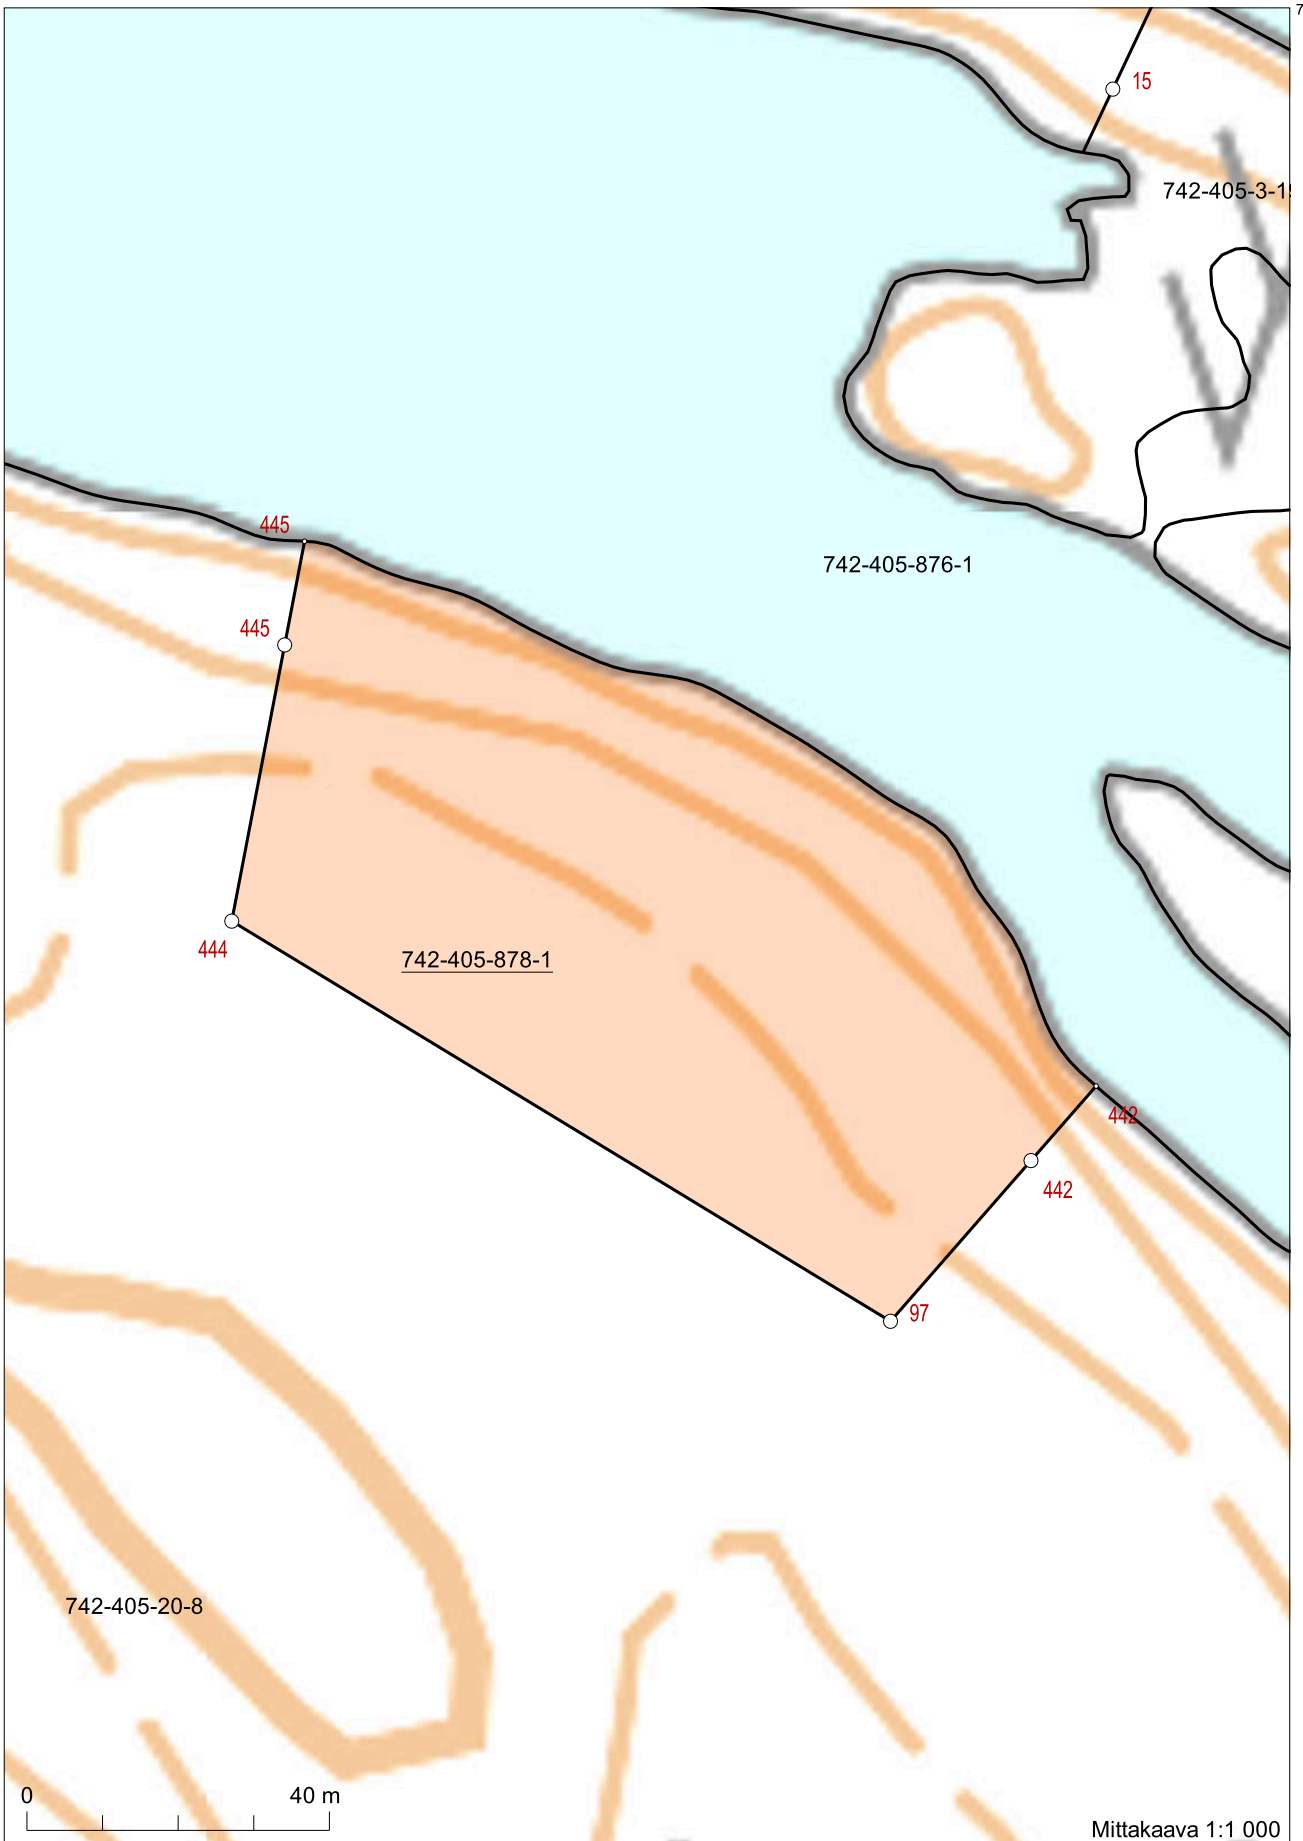

1956595
Koordinaatisto: ETRS-TM35FIN
Taustakartta on viitteellinen.

7449953
570134

570013
Koordinaatisto: ETRS-TM35FIN
Taustakartta on viitteellinen.

7449934
570183

570120
Koordinaatisto: ETRS-TM35FIN
Taustakartta on viitteellinen.

7449423
570290

7448498

571392 Koordinaatisto: ETRS-TM35FIN
Taustakartta on viitteellinen.

572242 7447283