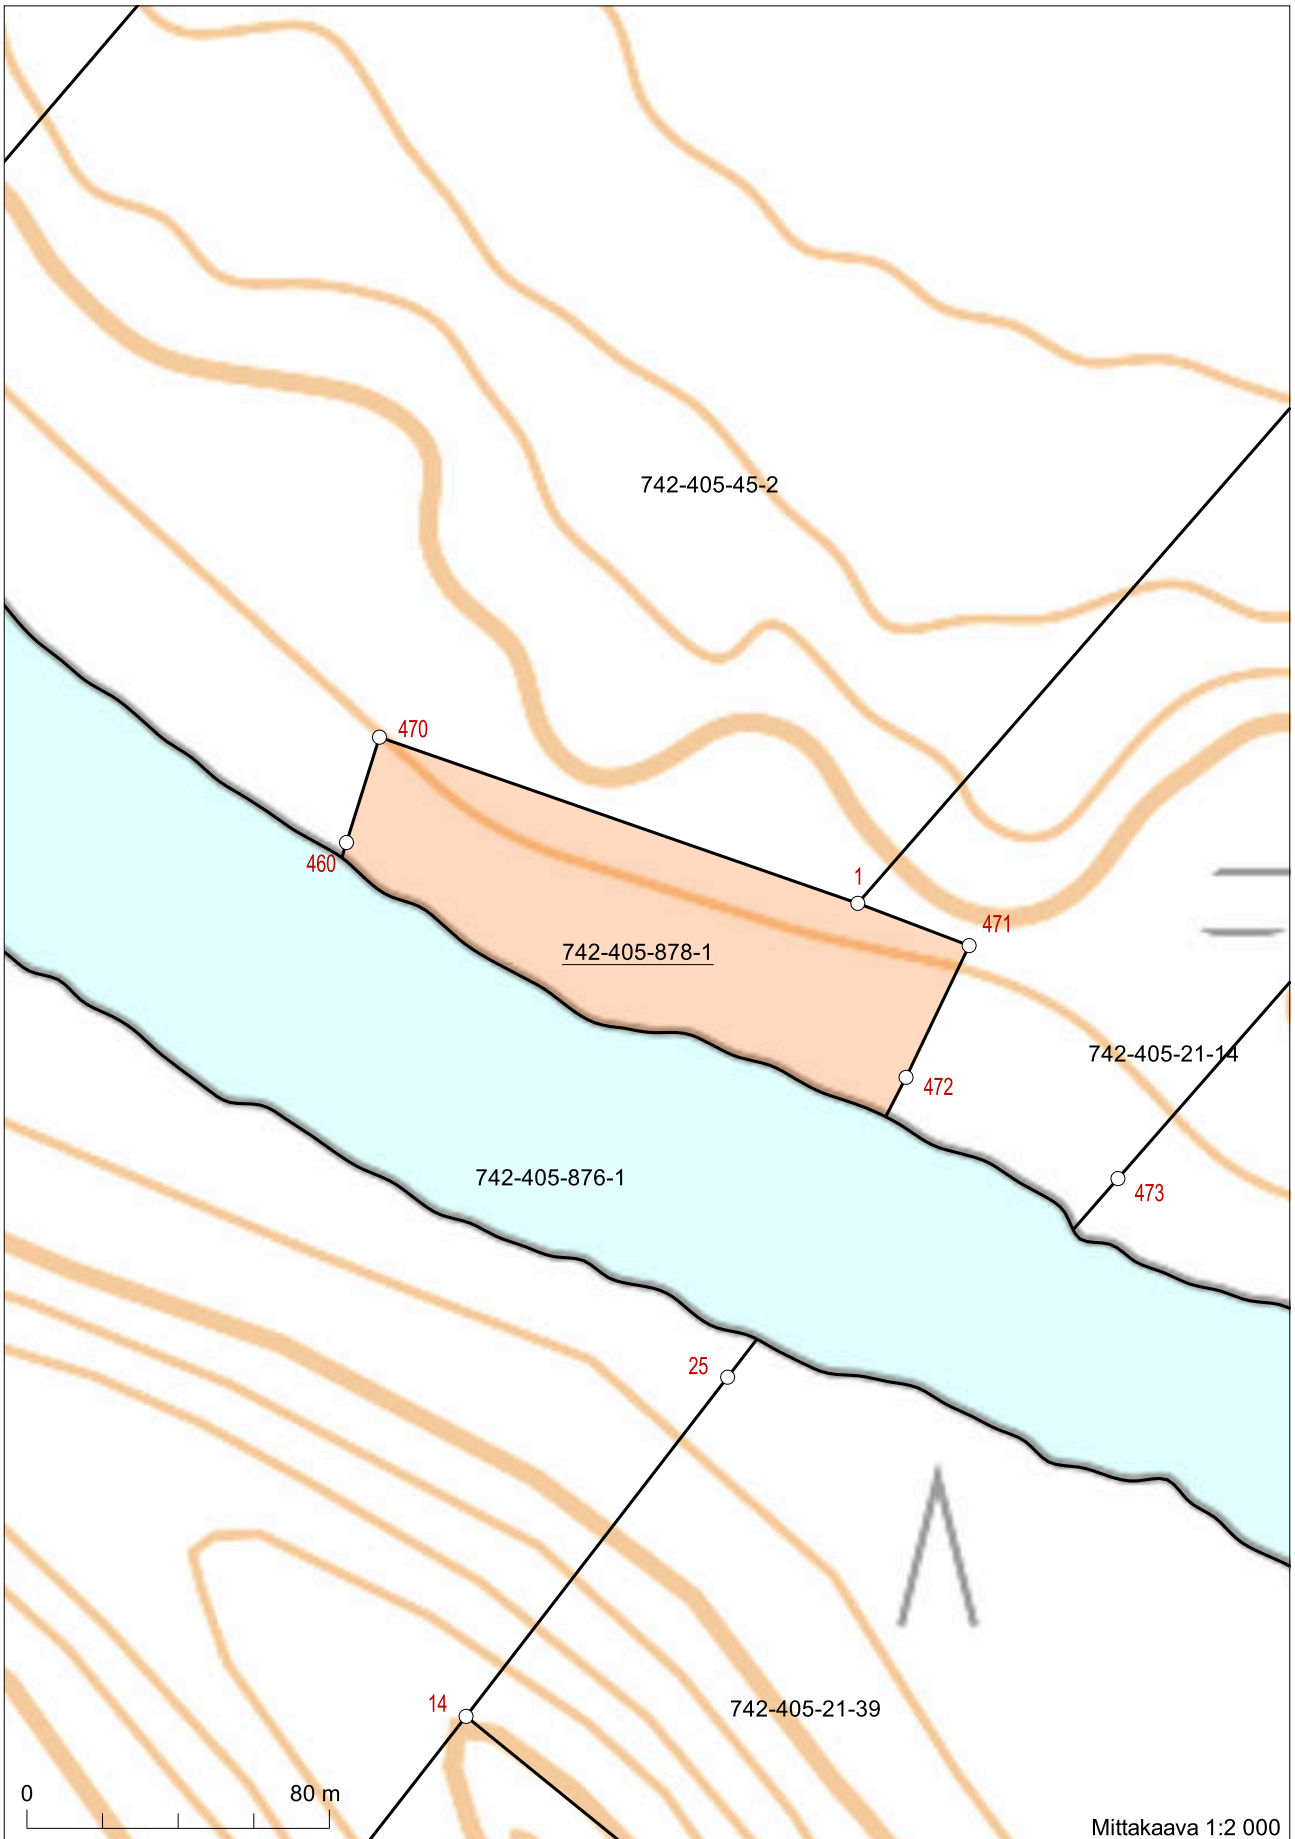

1956595
Koordinaatisto: ETRS-TM35FIN
Taustakartta on viitteellinen.

7449953
570134

570013
Koordinaatisto: ETRS-TM35FIN
Taustakartta on viitteellinen.

7449934
570183

570120
Koordinaatisto: ETRS-TM35FIN
Taustakartta on viitteellinen.

7449423
570290

7448498

571392 Koordinaatisto: ETRS-TM35FIN
Taustakartta on viitteellinen.

572242 7447283